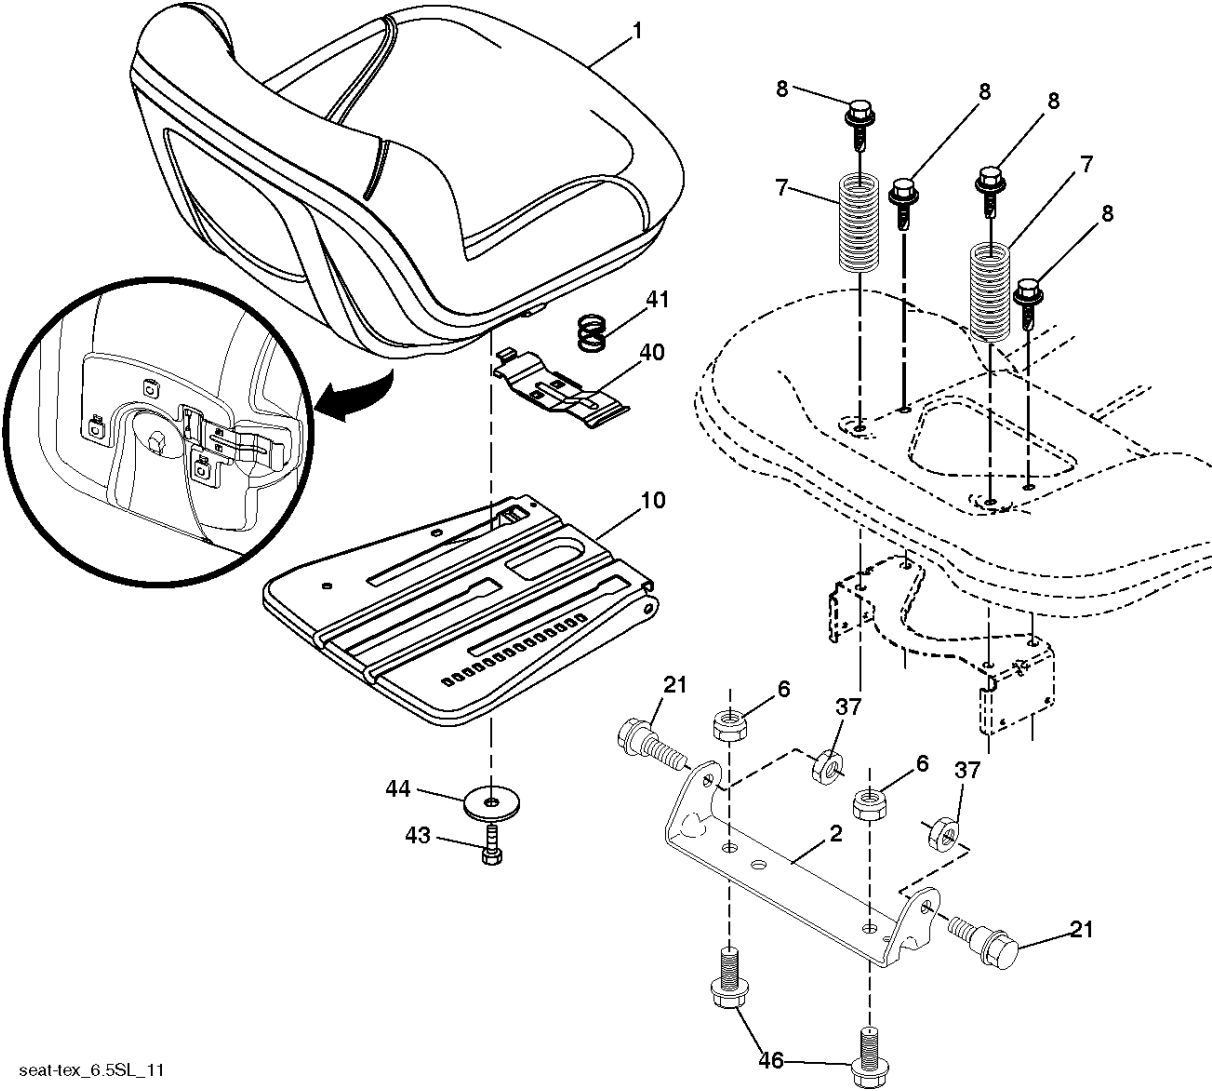

SEAT

TS 342, 96041037100, 2014-07

Ref	Part No	Description	Remark	QTY KIT
1	532 43 98-22	SEAT		1
2	532 18 01-66	BRACKET		1
6	873 80 06-00	NUT		1
7	587 61 33-01	SPRING		1
8	532 17 18-77	BOLT		1
10	532 19 69-77	PLATE		1
21	587 90 78-01	BOLT		1
37	873 80 05-00	LOCK NUT		1
40	532 19 76-61	HANDLE		1
41	532 19 82-00	SPRING		1
43	874 76 06-12	BOLT		1
44	819 13 38-12	WASHER		1
46	588 09 04-01	BOLT		1