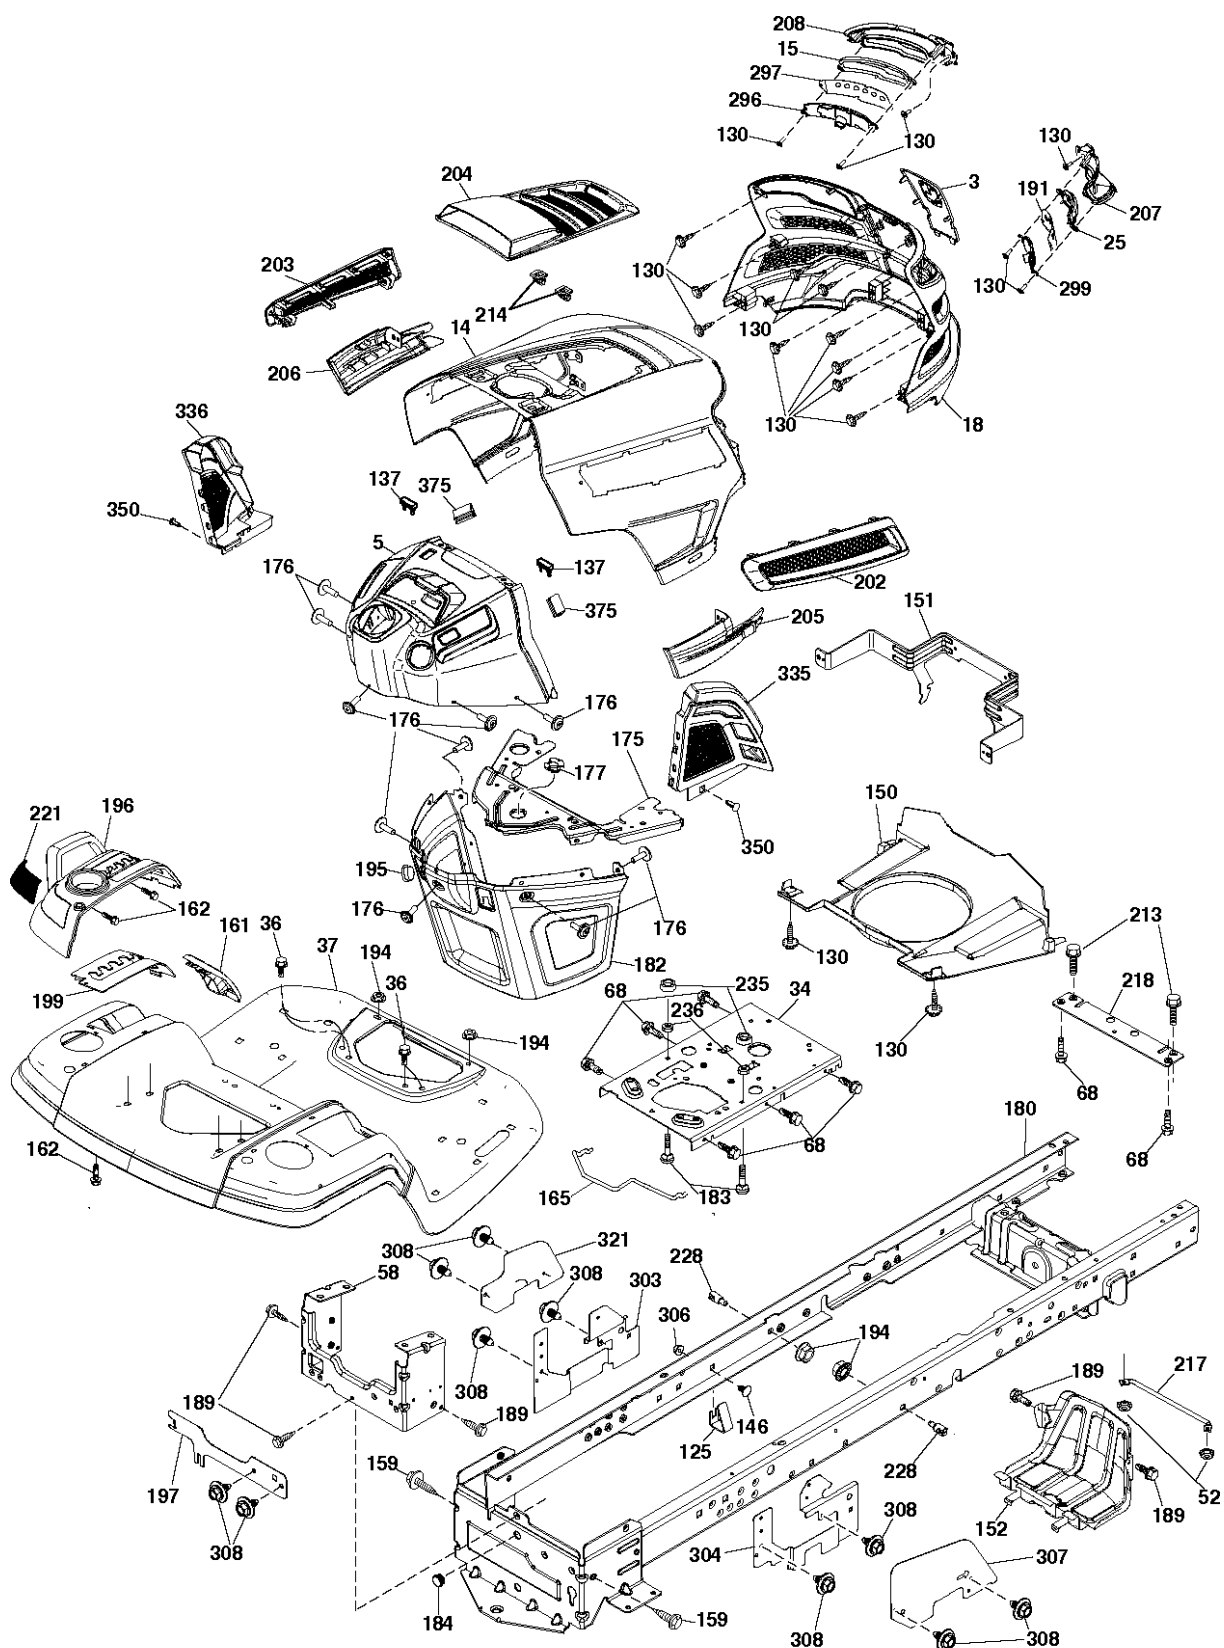

Chassis-tex_GT HUSQ_II_182_r2

CHASSIS & ENCLOSURES

TS 342, 96041037100, 2014-07

Ref	Part No	Description	Remark	QTY KIT
3	532 44 44-81	LOGOTYPE		1
5	TBD	TBD	(581674102) DASH	1
14	532 44 11-77	HOOD		1
15	585 42 03-01	LENS		1
18	532 44 06-53	GRILLE		1
25	585 42 02-01	LENS		1
34	580 91 08-01	CHASSIS		1
36	817 06 05-12	SCREW		1
37	532 44 12-08	FENDER		1
52	873 68 05-00	NUT		1
58	532 41 22-81	PLATE		1
68	817 49 05-08	SCREW		1
125	581 68 48-01	CLIP		1
130	532 41 63-58	SCREW		1
137	532 40 75-90	DAMPING PIECE		1
146	581 85 79-01	BOLT		1
150	532 43 97-74	AIR DUCT		1
151	532 43 66-70	BRACKET		1
152	532 43 98-70	SHIELD		1
159	817 00 06-12	SCREW		1
161	532 43 99-29	CONSOLE		1
162	532 14 24-32	SCREW		1
165	532 19 68-26	BRACKET		1
175	532 19 63-04	SUPPORT		1
176	532 40 07-76	SCREW		1
177	532 19 52-28	BUSHING		1
180	532 41 50-64	FRAME		1
182	532 40 68-59	DASH		1
183	874 52 05-20	BOLT		1
184	587 55 41-01	PLUG		1
189	817 00 05-12	SCREW		1
191	586 18 28-01	REFLECTOR		1
194	873 90 05-00	NUT		1
195	532 40 41-37	TROU*RPL.PAR 532401556428		1
196	532 43 97-16	CONSOLE		1
197	589 20 46-02	SHIELD		1
199	532 19 82-59	PLATE		1
202	532 43 97-28	COVER		1
203	532 43 97-27	COVER		1
204	532 43 57-14	COVER		1
205	532 43 97-30	SKIRT		1
206	532 43 97-29	SKIRT		1
207	585 42 00-01	BEZEL		1
208	585 42 01-01	BEZEL		1
213	874 76 05-12	BOLT		1
214	532 19 91-45	CLIP		1
217	532 40 91-67	ROD		1
218	532 19 63-95	PLATE		1
221	532 19 89-09	LENS		1
228	532 19 51-61	STUD		1
235	532 40 61-29	SPACER		1
236	873 93 05-00	NUT		1
296	585 42 05-01	LIGHT		1
297	586 18 29-01	REFLECTOR		1
299	585 42 04-01	LIGHT		1
303	587 49 34-02	SHIELD		1
304	587 86 51-02	SHIELD		1
306	873 90 06-00	NUT		1
307	587 52 03-01	SHIELD		1
308	532 17 18-77	BOLT		1
321	587 52 02-01	SHIELD		1
335	532 44 82-04	COVER		1
336	532 44 53-09	COVER		1
350	532 44 51-43	CLIP		1
375	586 90 82-01	BUMPER		1
-	532 43 18-82	GUARD		1
--	586 29 76-01	PLUG		1