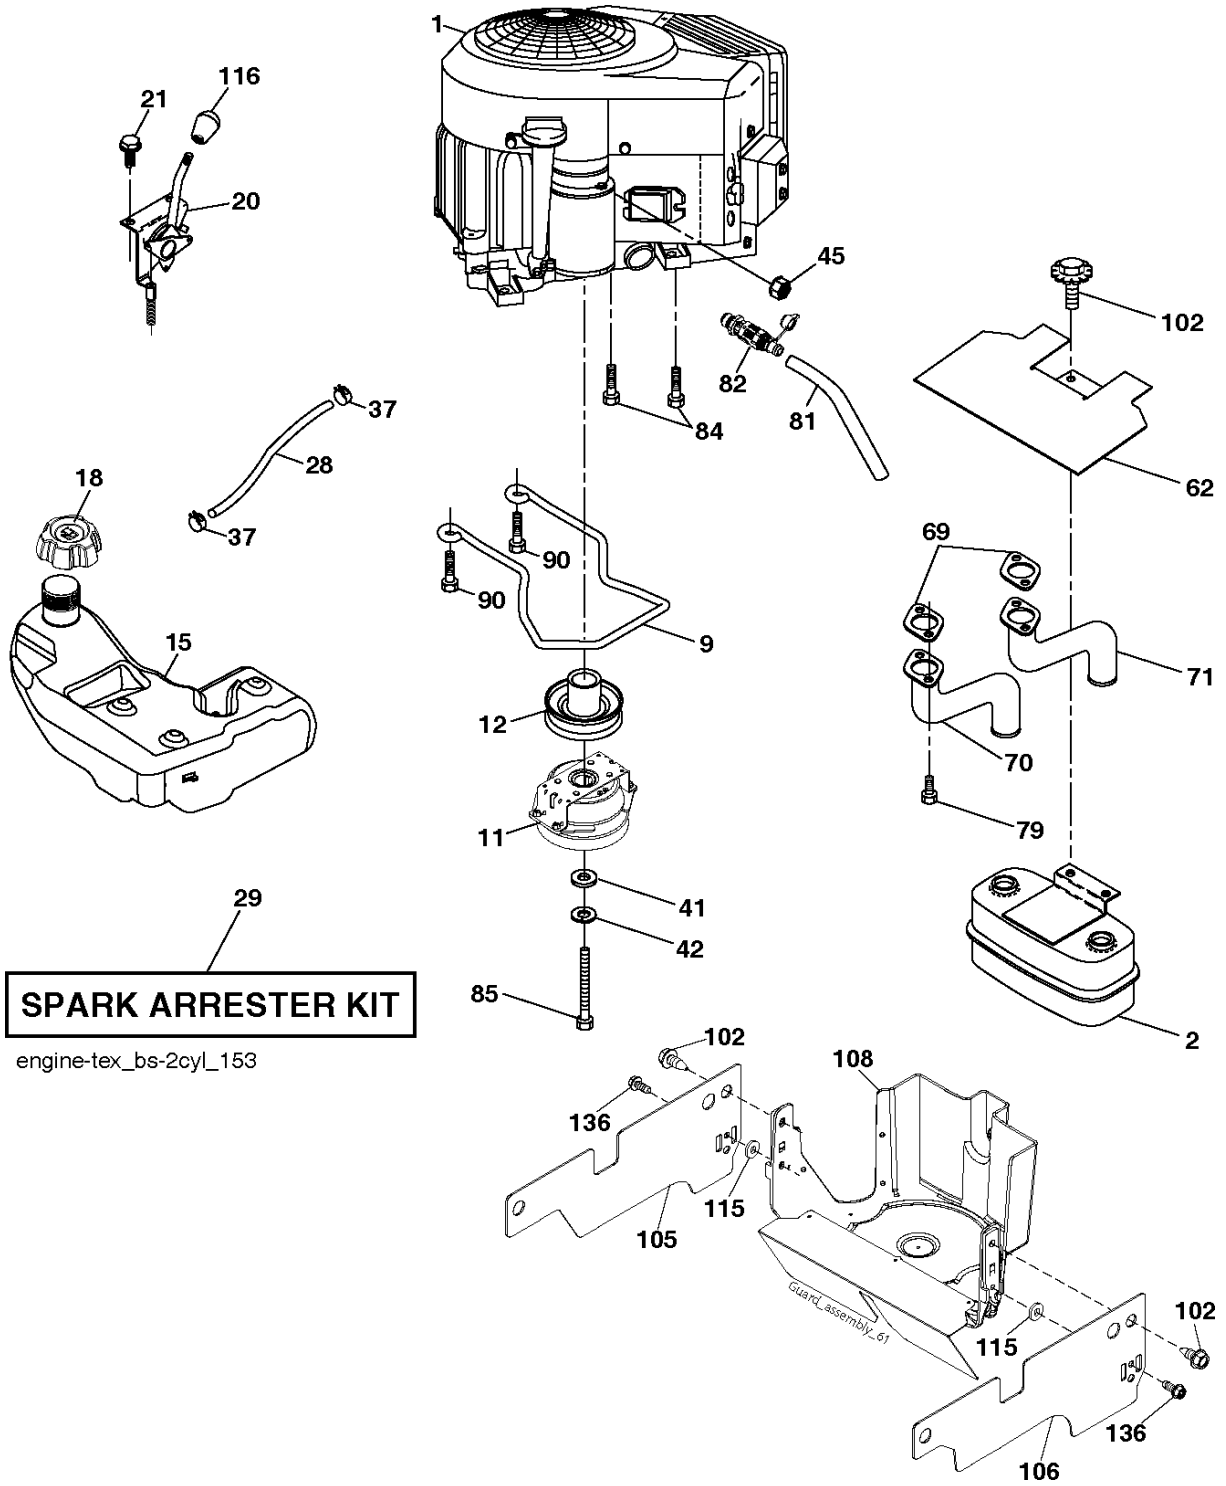

ELECTRICAL

TS 342, 96041037100, 2014-07

Ref	Part No	Description	Remark	QTY KIT
1	532 16 34-65	BATTERY		1
2	874 76 04-12	BOLT		1
8	587 20 51-01	TRAY		1
16	532 17 61-38	SWITCH INTERLOCK		1
21	585 43 64-01	HARNESS		1
24	585 73 43-01	CABLE		1
25	585 55 55-01	CABLE		1
26	532 17 51-58	FUSE		1
27	873 51 04-00	NUT		1
28	585 30 69-01	CABLE		1
29	581 42 93-02	SWITCH		1
30	586 83 67-01	SWITCH		1
40	585 26 36-02	HARNESS		1
41	817 72 04-08	SCREW		1
42	532 13 15-63	COVER		1
43	532 19 25-07	SOLENOID		1
45	587 55 39-03	GAUGE		1
46	587 55 40-03	GAUGE		1
50	582 10 76-01	SWITCH		1
55	817 06 05-12	SCREW		1
71	585 21 60-01	HARNESS		1
90	532 43 53-95	TERMINAL COVER		1
99	817 67 04-12	SCREW		1
100	819 09 14-16	WASHER		1
102	532 40 44-54	CABLE		1
105	532 40 75-68	SWITCH		1
142	583 85 78-01	HARNESS		1
143	532 44 80-59	HARNESS		1