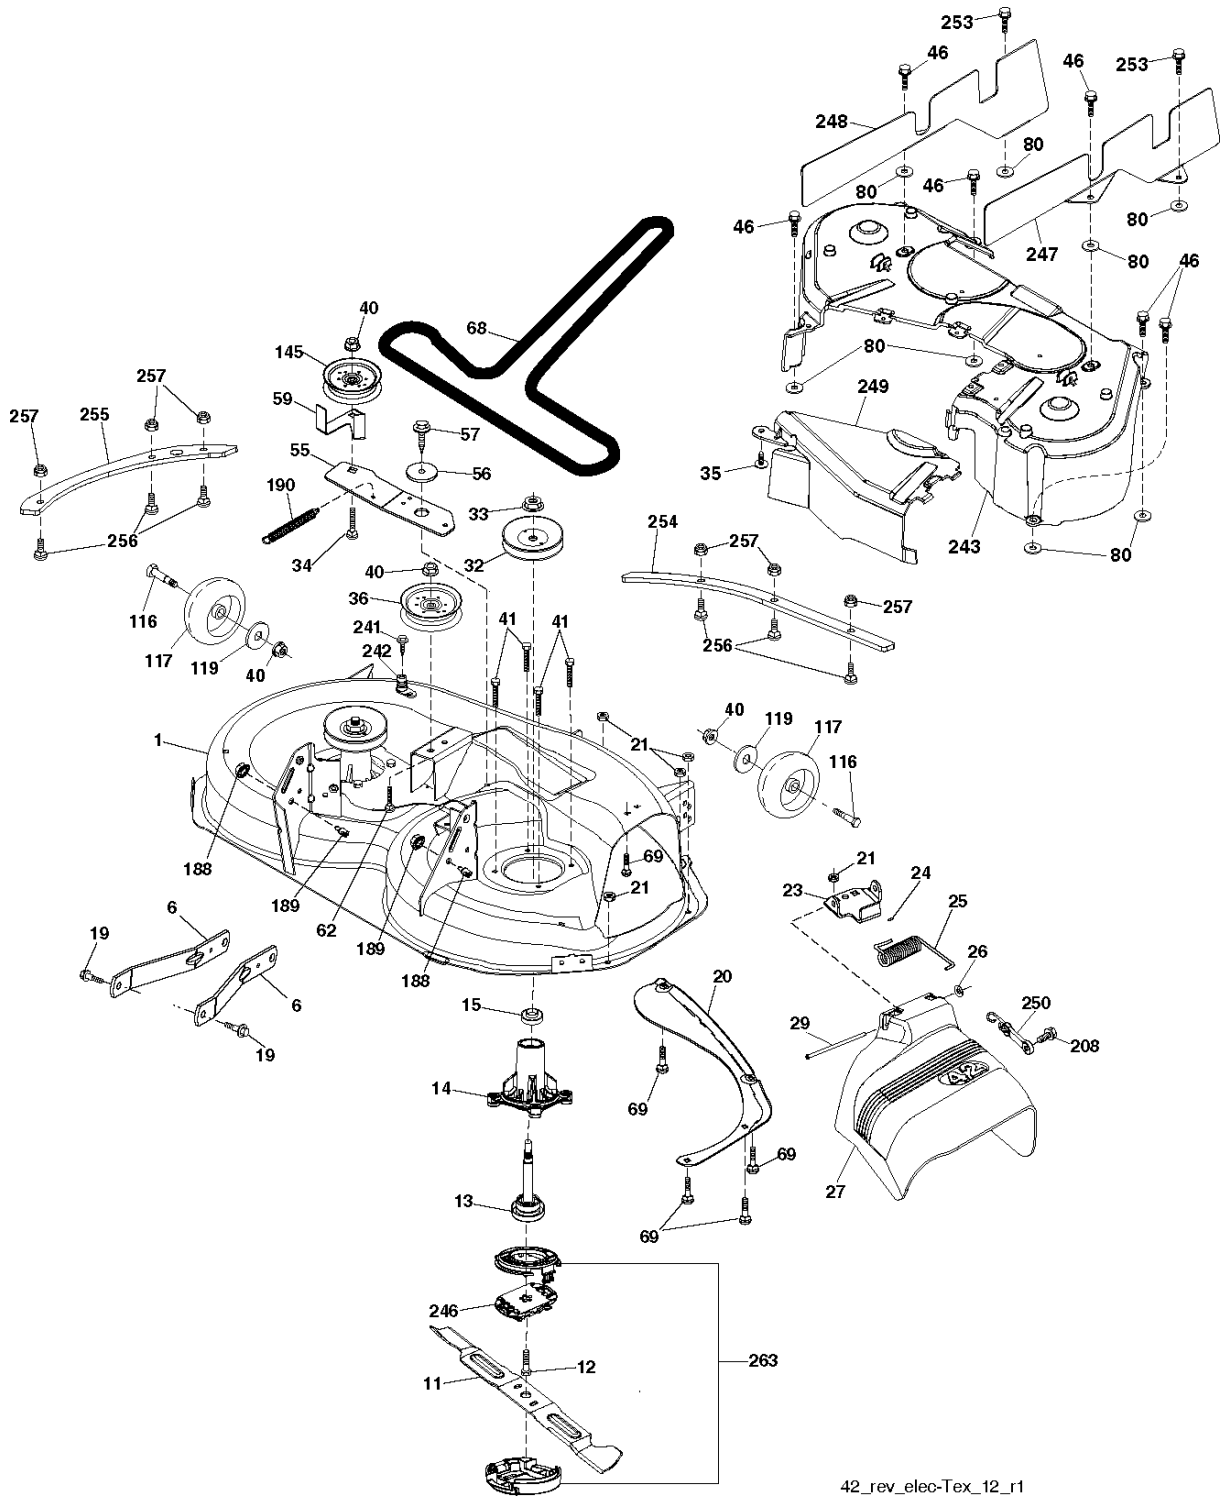

MOWER DECK / CUTTING DECK

TS 342, 96041037100, 2014-07

Ref	Part No	Description	Remark	QTY KIT
1	532 43 98-17	CUTTING DECK		1
6	532 19 51-86	ARM		1
11	580 92 11-01	BLADE		1
12	584 30 93-01	SCREW		1
13	580 85 47-01	SHAFT		1
14	580 79 61-01	MANDREL		1
15	585 32 39-01	BEARING		1
19	532 19 65-39	BOLT		1
20	532 15 97-70	RAIL		1
21	873 68 05-00	NUT		1
23	532 19 25-57	HINGE		1
24	532 10 53-04	HUB CAP		1
25	532 19 70-26	TORSION SPRING		1
26	532 11 04-52	NUT		1
27	532 41 14-85	NONAME		1
29	532 13 14-91	SHAFT		1
32	532 15 35-35	PULLEY		1
33	532 40 02-34	NUT		1
34	872 11 06-12	BOLT		1
35	532 13 38-35	XMAS TREE FASTNER		1
36	532 19 73-79	PULLEY		1
40	873 90 06-00	NUT		1
41	584 95 39-01	BOLT		1
46	532 13 77-29	SCREW		1
55	532 43 71-10	ARM		1
56	532 19 90-92	SPACER		1
57	817 00 06-16	SCREW		1
59	532 14 10-43	GUARD		1
62	872 11 06-16	BOLT		1
68	532 14 49-59	BELT		1
69	872 14 05-05	BOLT		1
80	532 42 30-62	NUT		1
116	532 12 48-42	BOLT		1
117	532 18 86-06	WHEEL		1
119	819 12 14-14	WASHER		1
145	532 19 31-97	PULLEY		1
188	532 19 51-61	STUD		1
189	873 90 05-00	NUT		1
190	532 19 72-51	SPRING		1
208	817 67 06-08	SCREW		1
241	532 15 29-27	SCREW		1
242	532 41 55-98	PORT.WASHOUT		1
243	532 43 23-94	COVER		1
246	580 95 40-03	BLADE HOLDER		1
247	532 43 02-61	SHIELD		1
248	532 43 02-60	SHIELD		1
249	532 40 65-14	COVER		1
250	532 43 60-87	ELASTIC STRAP		1
253	532 42 73-50	SCREW		1
254	585 31 68-05	REINFORCEMENT PLATE		1
255	585 31 70-05	REINFORCEMENT PLATE		1
256	539 10 98-00	BOLT		1
257	873 90 04-00	NUT		1
263	586 63 85-01	CAP		1
--	587 12 61-05	MANDREL	MANDREL ASSEMBLY (Includes housing (key#14), shaft assembly (key# 13) and bearing (key# 15) only - ulley/nut/washer and blade bolt/washers not included)	1
--	587 53 93-01	DECK		1