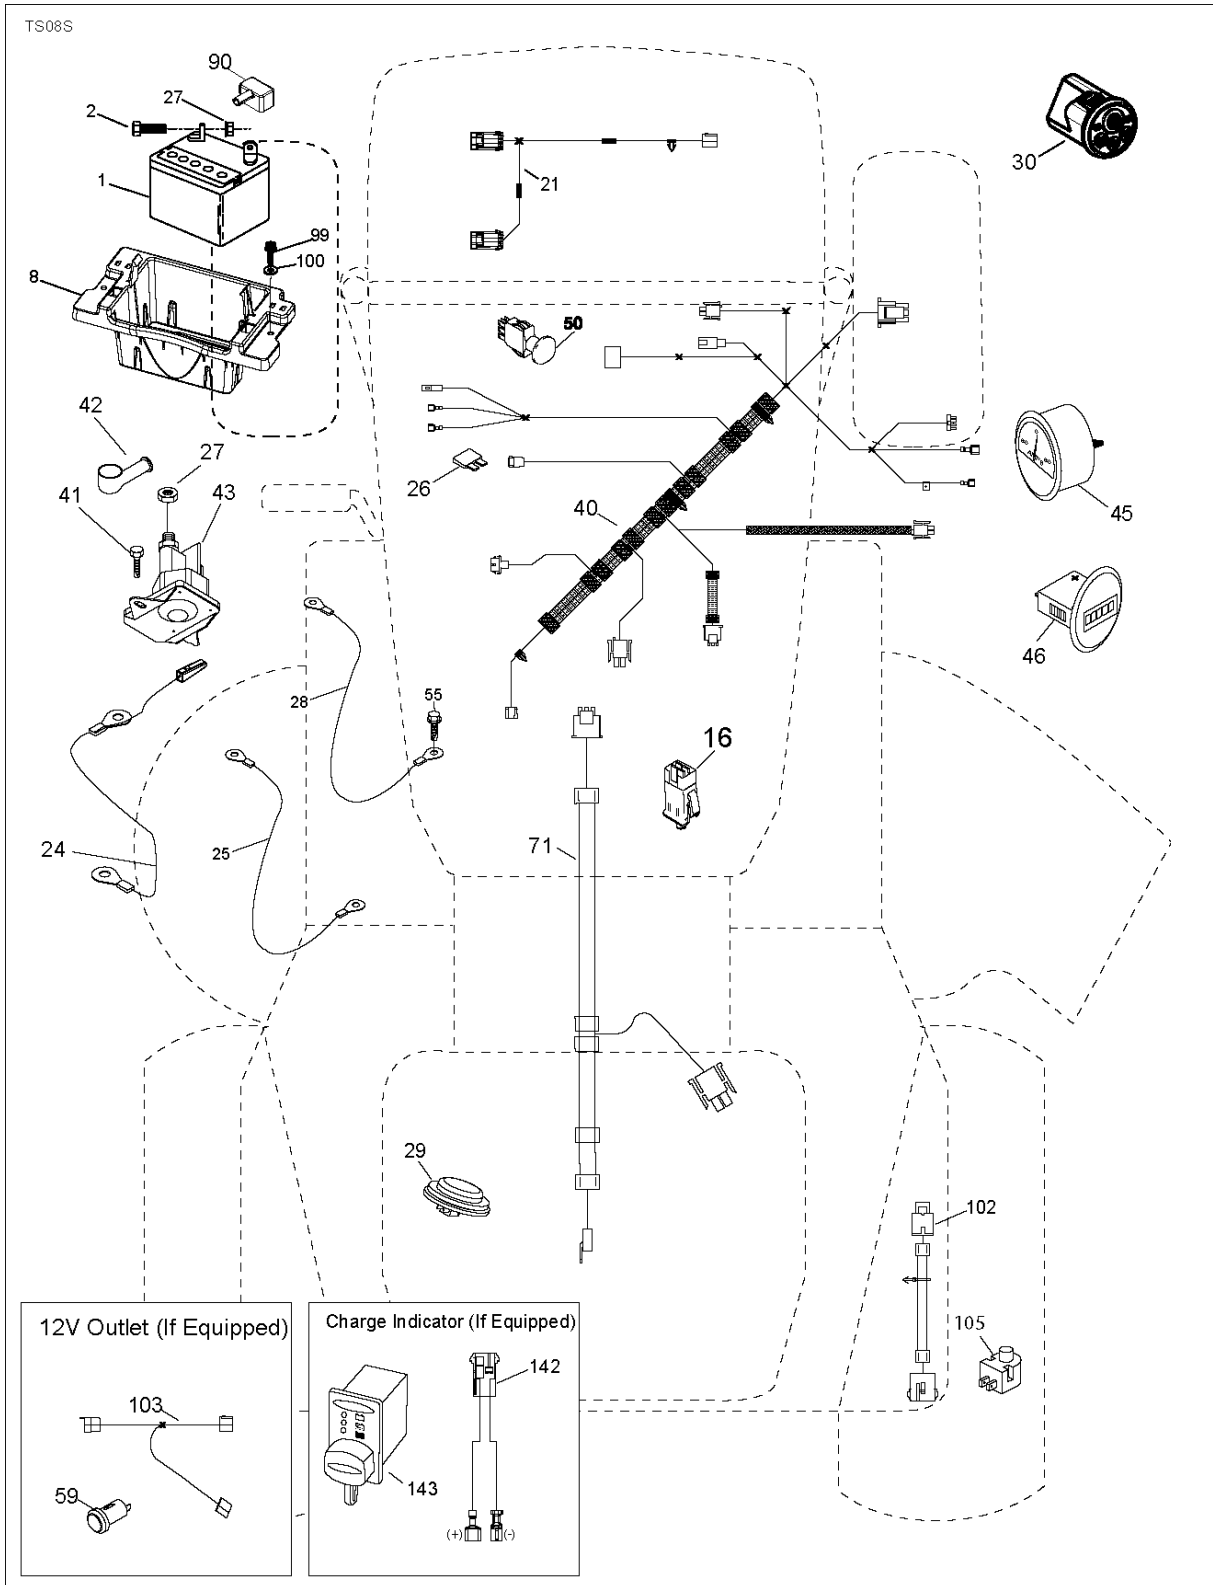

drive-tex_K46_pedal_195

DRIVE

TS 342, 96041037100, 2014-07

Ref	Part No	Description	Remark	QTY KIT
1	000 00 00-00	W/O DESCRIPTION	Transaxle, Tufftorq K46BT (426120)	1
2	532 12 35-83	KEY		1
15	819 13 13-16	WASHER		1
17	532 41 36-78	SRPING.BRAKE.K46.GREEN*SUBS/2*		1
26	532 19 96-79	SPRING		1
29	532 40 38-06	ROD		1
33	812 00 00-01	RETAINER RING		1
35	583 86 45-01	ROD		1
37	532 18 89-67	WASHER		1
42	532 12 48-72	PEDAL RUBBER		1
49	872 11 06-14	BOLT		1
50	532 19 43-27	PULLEY		1
51	873 90 06-00	NUT		1
52	532 19 43-26	PULLEY		1
56	532 13 09-69	BELT		1
64	532 19 78-65	SHAFT		1
69	532 42 33-03	HAIR PIN COTTER		1
70	532 43 96-61	CONSOLE		1
73	874 49 05-40	BOLT		1
74	532 14 24-32	SCREW		1
92	874 76 05-20	BOLT		1
99	582 40 45-01	ROD		1
116	873 90 05-00	NUT		1
125	817 00 05-12	SCREW		1
143	817 49 05-08	SCREW		1
153	532 12 47-88	RETAINING RING		1
159	876 02 04-12	SPLIT PIN		1
160	532 16 94-84	PIN		1
161	532 10 57-09	SPRING		1
163	532 44 82-75	CONTROL		1
166	532 42 91-64	NUT		1
167	532 40 52-57	LATCH		1
170	532 19 43-22	KEEPER		1
171	872 11 06-16	BOLT		1
183	532 13 70-57	SPACER		1
184	587 65 37-01	HANDLE		1
185	872 11 06-22	BOLT		1
186	532 19 43-21	SPACER		1
187	819 13 32-10	WASHER		1
188	582 21 70-01	LINK		1
189	532 19 43-17	PLATE		1
190	532 19 43-18	BELT GUIDE		1
196	817 00 06-16	SCREW		1
197	585 65 86-01	CLUTCH		1
205	532 12 17-48	WASHER		1
206	532 44 85-96	BRACKET		1
207	587 03 14-01	LATCH		1
208	532 19 78-69	SUPPORT		1
209	532 19 95-92	ROD		1
210	532 19 78-60	ARM		1
211	532 12 01-83	BEARING		1
213	532 40 31-19	CONTROL		1
214	532 41 68-63	PEDAL.FORWARD.HUSQVARNA.DEALER		1
215	586 60 65-02	PEDAL		1
216	532 19 61-31	BRACKET		1
220	532 19 89-08	LENS		1
221	532 40 31-87	RETAINER SPRING		1
222	879 21 20-10	WASHER		1
225	532 40 33-19	BELT GUIDE		1
227	817 49 05-12	SCREW		1
284	532 41 76-93	NUT.U-CHNL.1/4-20.550DP.350PNL		1
307	874 18 04-12	SCREW		1
325	585 66 85-02	BRACKET		1
326	585 67 08-02	BRACKET		1
336	587 25 96-01	BOLT		1