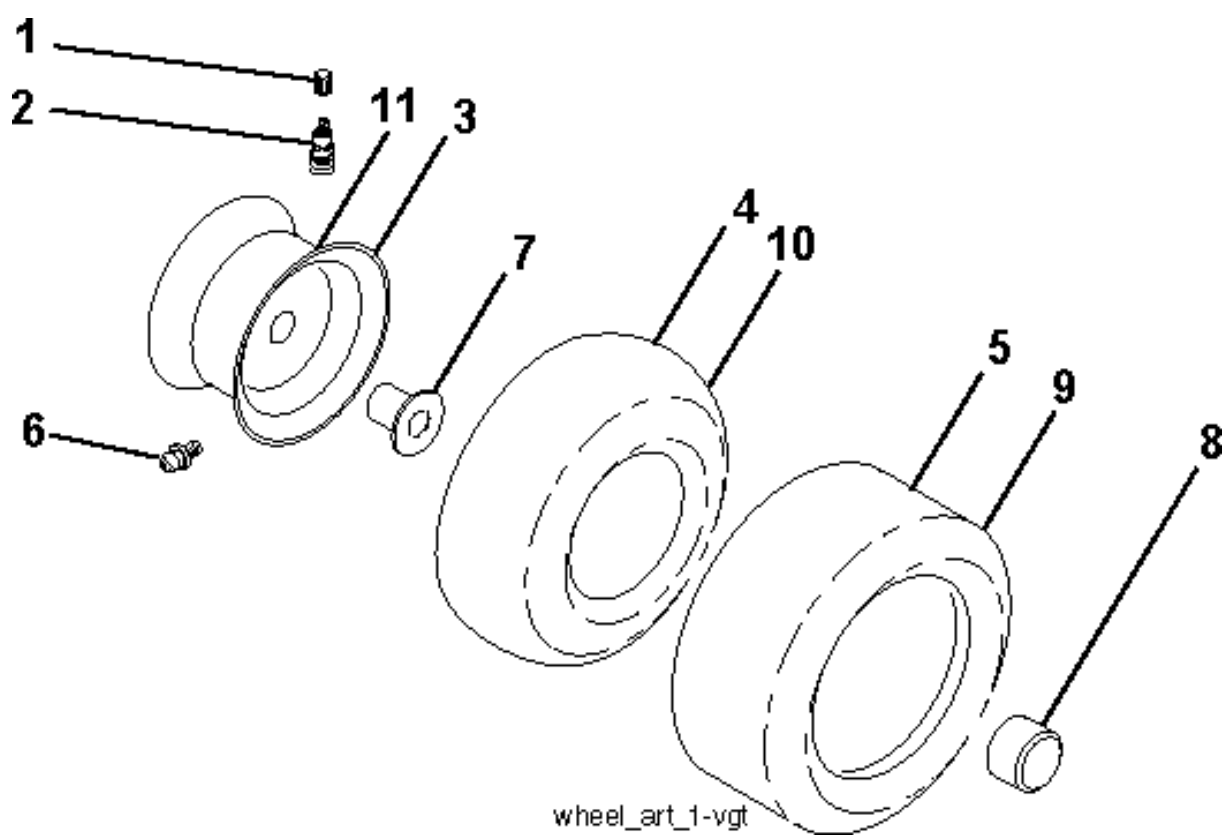

SEAT

TS 342, 96041037100, 2014-07

Ref	Part No	Description	Remark	QTY KIT
1	532 43 98-22	SEAT		1
2	532 18 01-66	BRACKET		1
6	873 80 06-00	NUT		1
7	587 61 33-01	SPRING		1
8	532 17 18-77	BOLT		1
10	532 19 69-77	PLATE		1
21	587 90 78-01	BOLT		1
37	873 80 05-00	LOCK NUT		1
40	532 19 76-61	HANDLE		1
41	532 19 82-00	SPRING		1
43	874 76 06-12	BOLT		1
44	819 13 38-12	WASHER		1
46	588 09 04-01	BOLT		1

STEERING

TS 342, 96041037100, 2014-07

Ref	Part No	Description	Remark	QTY KIT
1	532 43 97-40	STEERING WHEEL		1
2	532 43 68-70	WHEEL AXLE		1
4	532 43 68-73	SPINDLE		1
5	532 43 68-74	SPINDLE		1
6	532 12 49-31	WASHER		1
7	532 12 17-48	WASHER		1
8	812 00 00-29	RETAINER RING		1
9	532 12 12-32	HUB CAP		1
13	532 12 17-49	WASHER		1
14	810 04 06-00	WASHER		1
15	873 54 06-00	NUT		1
16	587 01 60-02	SHAFT		1
19	532 19 47-29	PLATE		1
21	586 84 02-01	ADAPTER		1
22	585 02 99-01	BEARING		1
26	532 43 97-43	HUB CAP		1
27	819 21 16-16	WASHER		1
28	817 00 06-12	SCREW		1
35	532 44 07-70	GEAR		1
45	819 18 38-12	WASHER		1
50	873 90 06-00	NUT		1
53	532 18 89-67	WASHER		1
57	532 40 74-65	BRACKET		1
58	532 19 47-47	BOLT		1
59	532 19 47-48	WASHER		1
60	873 97 10-00	NUT		1
61	581 92 62-02	LINK ASSY		1
62	581 92 63-02	LINK ASSY		1
63	817 00 05-12	SCREW		1
64	532 19 98-49	SPRING RETAINER		1
66	871 02 07-48	BOLT		1
67	532 19 47-37	BUSHING		1
68	873 90 07-00	NUT		1
69	532 19 91-62	WASHER		1
70	585 33 88-01	BRACKET		1
75	580 68 37-01	PINION		1
76	580 68 36-01	SCREW		1
80	532 00 13-70	WASHER		1
81	532 43 68-87	LINK		1
82	532 44 21-47	BOLT		1
85	532 44 18-73	PIVOT		1
86	532 44 18-72	PIVOT		1
122	532 44 49-62	CAP		1