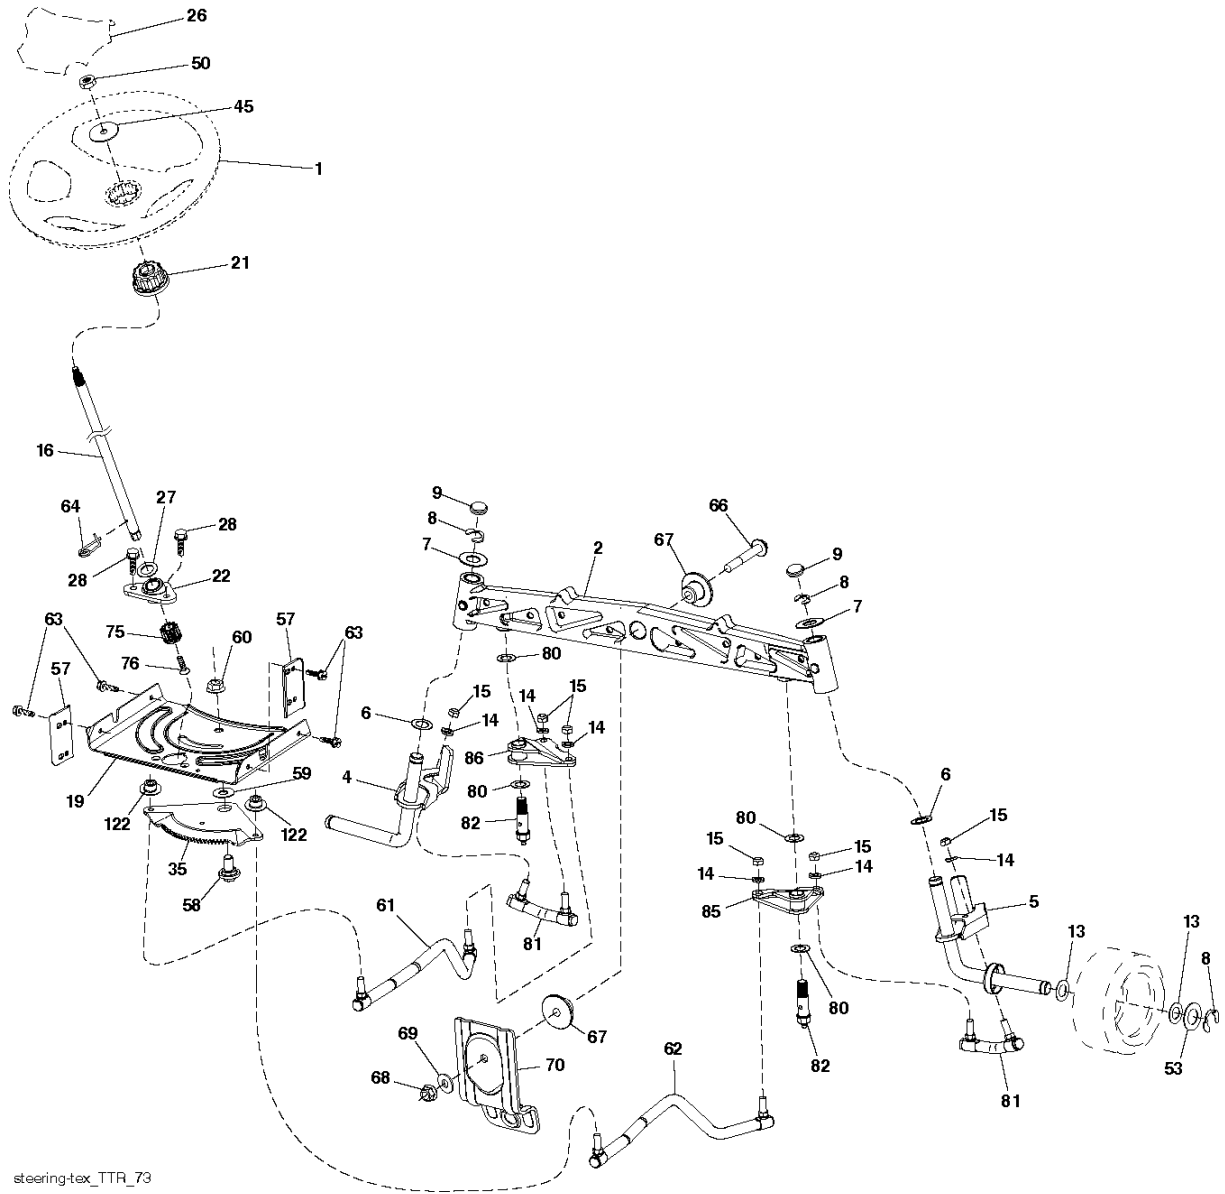

STEERING

TS 342, 96041037100, 2014-07

Ref	Part No	Description	Remark	QTY KIT
1	532 43 97-40	STEERING WHEEL		1
2	532 43 68-70	WHEEL AXLE		1
4	532 43 68-73	SPINDLE		1
5	532 43 68-74	SPINDLE		1
6	532 12 49-31	WASHER		1
7	532 12 17-48	WASHER		1
8	812 00 00-29	RETAINER RING		1
9	532 12 12-32	HUB CAP		1
13	532 12 17-49	WASHER		1
14	810 04 06-00	WASHER		1
15	873 54 06-00	NUT		1
16	587 01 60-02	SHAFT		1
19	532 19 47-29	PLATE		1
21	586 84 02-01	ADAPTER		1
22	585 02 99-01	BEARING		1
26	532 43 97-43	HUB CAP		1
27	819 21 16-16	WASHER		1
28	817 00 06-12	SCREW		1
35	532 44 07-70	GEAR		1
45	819 18 38-12	WASHER		1
50	873 90 06-00	NUT		1
53	532 18 89-67	WASHER		1
57	532 40 74-65	BRACKET		1
58	532 19 47-47	BOLT		1
59	532 19 47-48	WASHER		1
60	873 97 10-00	NUT		1
61	581 92 62-02	LINK ASSY		1
62	581 92 63-02	LINK ASSY		1
63	817 00 05-12	SCREW		1
64	532 19 98-49	SPRING RETAINER		1
66	871 02 07-48	BOLT		1
67	532 19 47-37	BUSHING		1
68	873 90 07-00	NUT		1
69	532 19 91-62	WASHER		1
70	585 33 88-01	BRACKET		1
75	580 68 37-01	PINION		1
76	580 68 36-01	SCREW		1
80	532 00 13-70	WASHER		1
81	532 43 68-87	LINK		1
82	532 44 21-47	BOLT		1
85	532 44 18-73	PIVOT		1
86	532 44 18-72	PIVOT		1
122	532 44 49-62	CAP		1