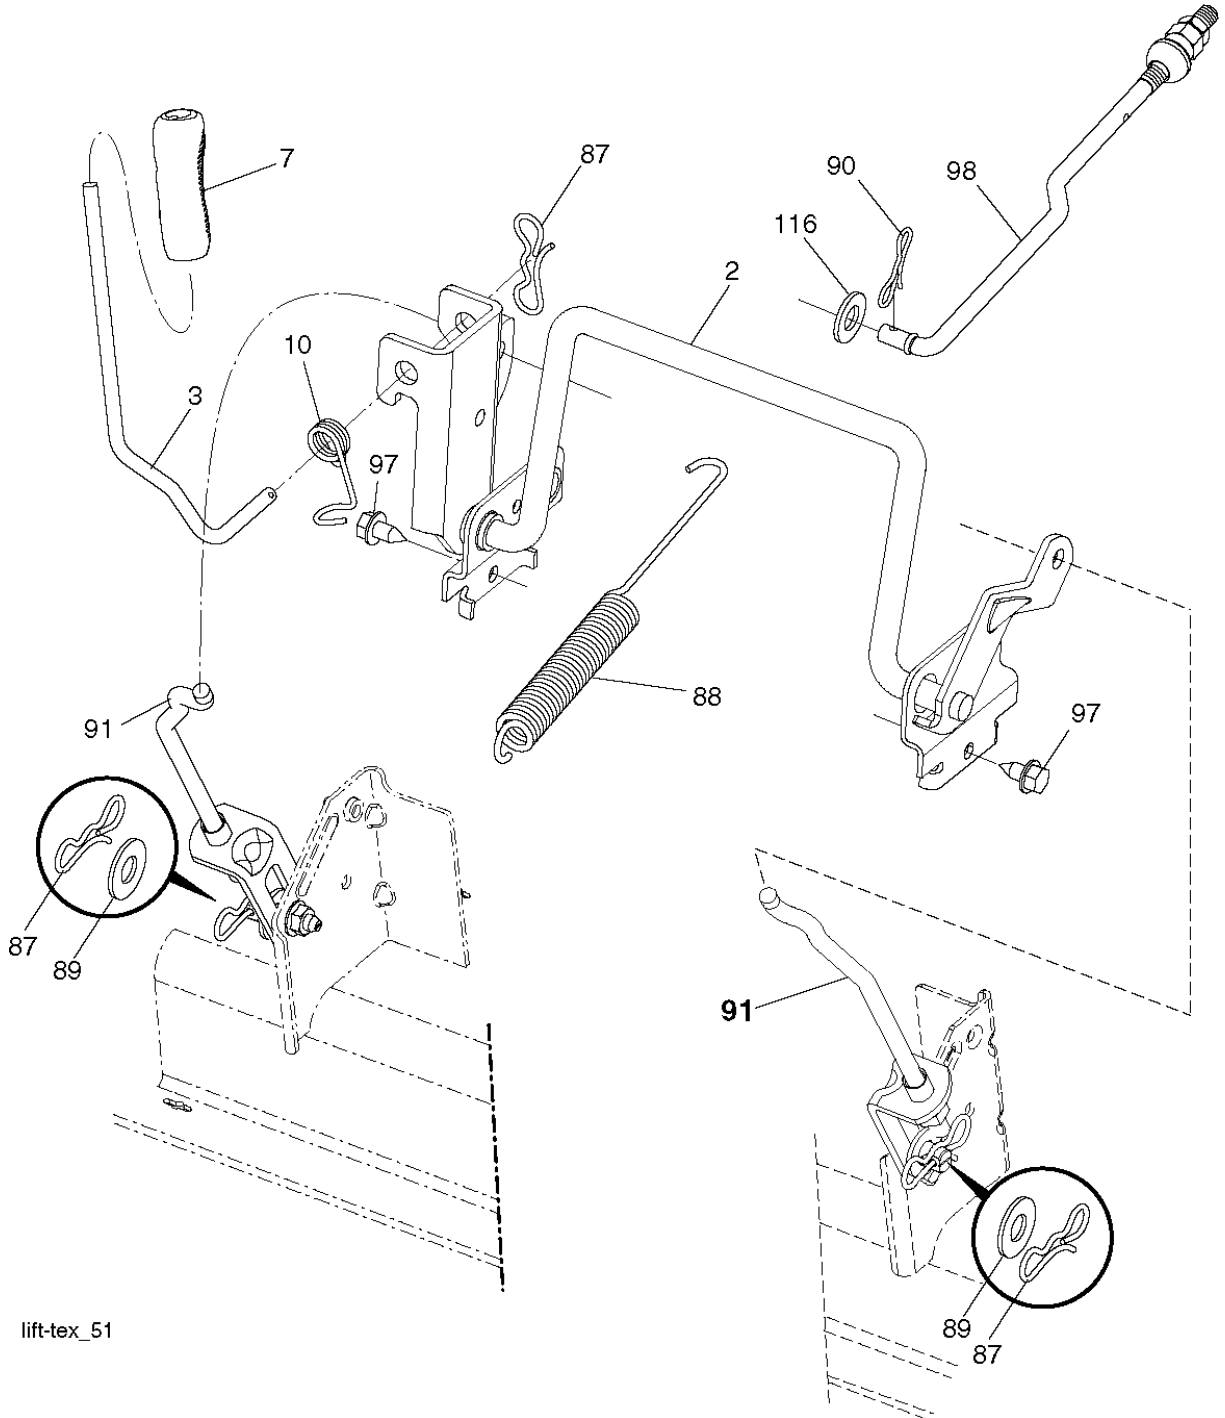

MOWER DECK / CUTTING DECK

TS 342, 96041037100, 2014-07

Ref	Part No	Description	Remark	QTY KIT
1	532 43 98-17	CUTTING DECK		1
6	532 19 51-86	ARM		1
11	580 92 11-01	BLADE		1
12	584 30 93-01	SCREW		1
13	580 85 47-01	SHAFT		1
14	580 79 61-01	MANDREL		1
15	585 32 39-01	BEARING		1
19	532 19 65-39	BOLT		1
20	532 15 97-70	RAIL		1
21	873 68 05-00	NUT		1
23	532 19 25-57	HINGE		1
24	532 10 53-04	HUB CAP		1
25	532 19 70-26	TORSION SPRING		1
26	532 11 04-52	NUT		1
27	532 41 14-85	NONAME		1
29	532 13 14-91	SHAFT		1
32	532 15 35-35	PULLEY		1
33	532 40 02-34	NUT		1
34	872 11 06-12	BOLT		1
35	532 13 38-35	XMAS TREE FASTNER		1
36	532 19 73-79	PULLEY		1
40	873 90 06-00	NUT		1
41	584 95 39-01	BOLT		1
46	532 13 77-29	SCREW		1
55	532 43 71-10	ARM		1
56	532 19 90-92	SPACER		1
57	817 00 06-16	SCREW		1
59	532 14 10-43	GUARD		1
62	872 11 06-16	BOLT		1
68	532 14 49-59	BELT		1
69	872 14 05-05	BOLT		1
80	532 42 30-62	NUT		1
116	532 12 48-42	BOLT		1
117	532 18 86-06	WHEEL		1
119	819 12 14-14	WASHER		1
145	532 19 31-97	PULLEY		1
188	532 19 51-61	STUD		1
189	873 90 05-00	NUT		1
190	532 19 72-51	SPRING		1
208	817 67 06-08	SCREW		1
241	532 15 29-27	SCREW		1
242	532 41 55-98	PORT.WASHOUT		1
243	532 43 23-94	COVER		1
246	580 95 40-03	BLADE HOLDER		1
247	532 43 02-61	SHIELD		1
248	532 43 02-60	SHIELD		1
249	532 40 65-14	COVER		1
250	532 43 60-87	ELASTIC STRAP		1
253	532 42 73-50	SCREW		1
254	585 31 68-05	REINFORCEMENT PLATE		1
255	585 31 70-05	REINFORCEMENT PLATE		1
256	539 10 98-00	BOLT		1
257	873 90 04-00	NUT		1
263	586 63 85-01	CAP		1
--	587 12 61-05	MANDREL	MANDREL ASSEMBLY (Includes housing (key#14), shaft assembly (key# 13) and bearing (key# 15) only - ulley/nut/washer and blade bolt/washers not included)	1
--	587 53 93-01	DECK		1