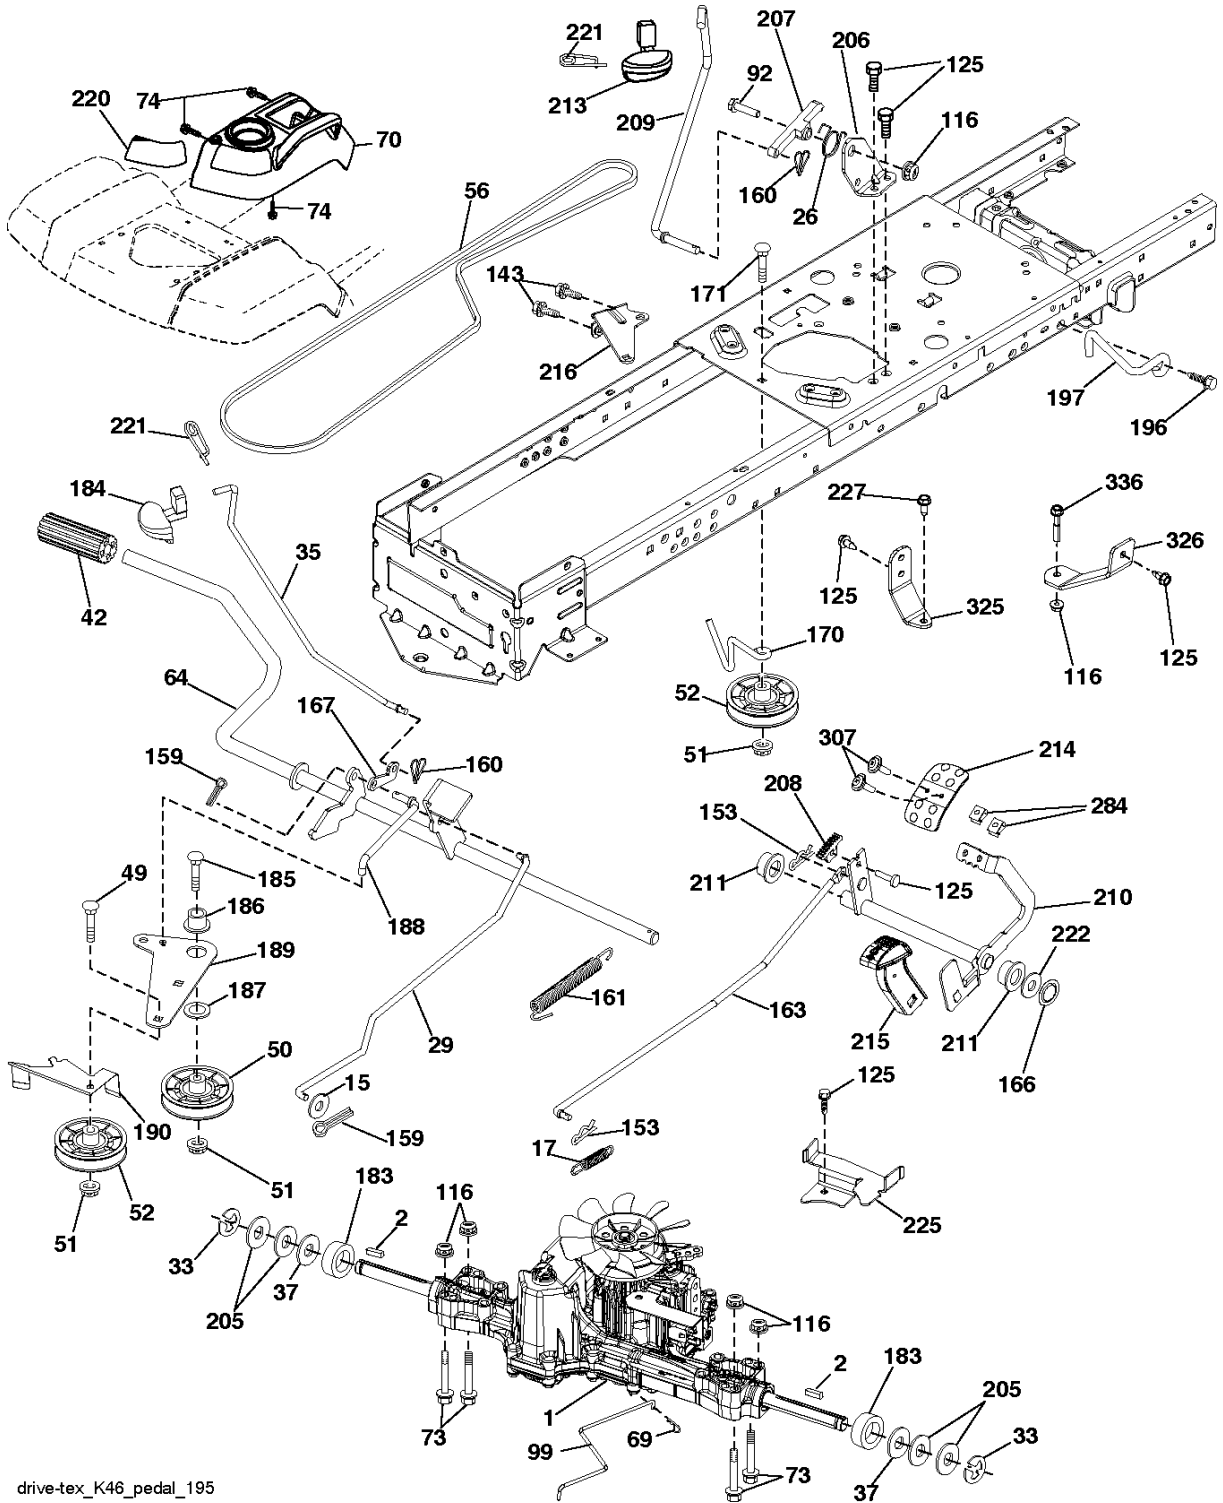

drive-tex_K46_pedal_195

DRIVE

TS 342, 96041037100, 2014-07

Ref	Part No	Description	Remark	QTY KIT
1	000 00 00-00	W/O DESCRIPTION	Transaxle, Tufftorq K46BT (426120)	1
2	532 12 35-83	KEY		1
15	819 13 13-16	WASHER		1
17	532 41 36-78	SRPING.BRAKE.K46.GREEN*SUBS/2*		1
26	532 19 96-79	SPRING		1
29	532 40 38-06	ROD		1
33	812 00 00-01	RETAINER RING		1
35	583 86 45-01	ROD		1
37	532 18 89-67	WASHER		1
42	532 12 48-72	PEDAL RUBBER		1
49	872 11 06-14	BOLT		1
50	532 19 43-27	PULLEY		1
51	873 90 06-00	NUT		1
52	532 19 43-26	PULLEY		1
56	532 13 09-69	BELT		1
64	532 19 78-65	SHAFT		1
69	532 42 33-03	HAIR PIN COTTER		1
70	532 43 96-61	CONSOLE		1
73	874 49 05-40	BOLT		1
74	532 14 24-32	SCREW		1
92	874 76 05-20	BOLT		1
99	582 40 45-01	ROD		1
116	873 90 05-00	NUT		1
125	817 00 05-12	SCREW		1
143	817 49 05-08	SCREW		1
153	532 12 47-88	RETAINING RING		1
159	876 02 04-12	SPLIT PIN		1
160	532 16 94-84	PIN		1
161	532 10 57-09	SPRING		1
163	532 44 82-75	CONTROL		1
166	532 42 91-64	NUT		1
167	532 40 52-57	LATCH		1
170	532 19 43-22	KEEPER		1
171	872 11 06-16	BOLT		1
183	532 13 70-57	SPACER		1
184	587 65 37-01	HANDLE		1
185	872 11 06-22	BOLT		1
186	532 19 43-21	SPACER		1
187	819 13 32-10	WASHER		1
188	582 21 70-01	LINK		1
189	532 19 43-17	PLATE		1
190	532 19 43-18	BELT GUIDE		1
196	817 00 06-16	SCREW		1
197	585 65 86-01	CLUTCH		1
205	532 12 17-48	WASHER		1
206	532 44 85-96	BRACKET		1
207	587 03 14-01	LATCH		1
208	532 19 78-69	SUPPORT		1
209	532 19 95-92	ROD		1
210	532 19 78-60	ARM		1
211	532 12 01-83	BEARING		1
213	532 40 31-19	CONTROL		1
214	532 41 68-63	PEDAL.FORWARD.HUSQVARNA.DEALER		1
215	586 60 65-02	PEDAL		1
216	532 19 61-31	BRACKET		1
220	532 19 89-08	LENS		1
221	532 40 31-87	RETAINER SPRING		1
222	879 21 20-10	WASHER		1
225	532 40 33-19	BELT GUIDE		1
227	817 49 05-12	SCREW		1
284	532 41 76-93	NUT.U-CHNL.1/4-20.550DP.350PNL		1
307	874 18 04-12	SCREW		1
325	585 66 85-02	BRACKET		1
326	585 67 08-02	BRACKET		1
336	587 25 96-01	BOLT		1