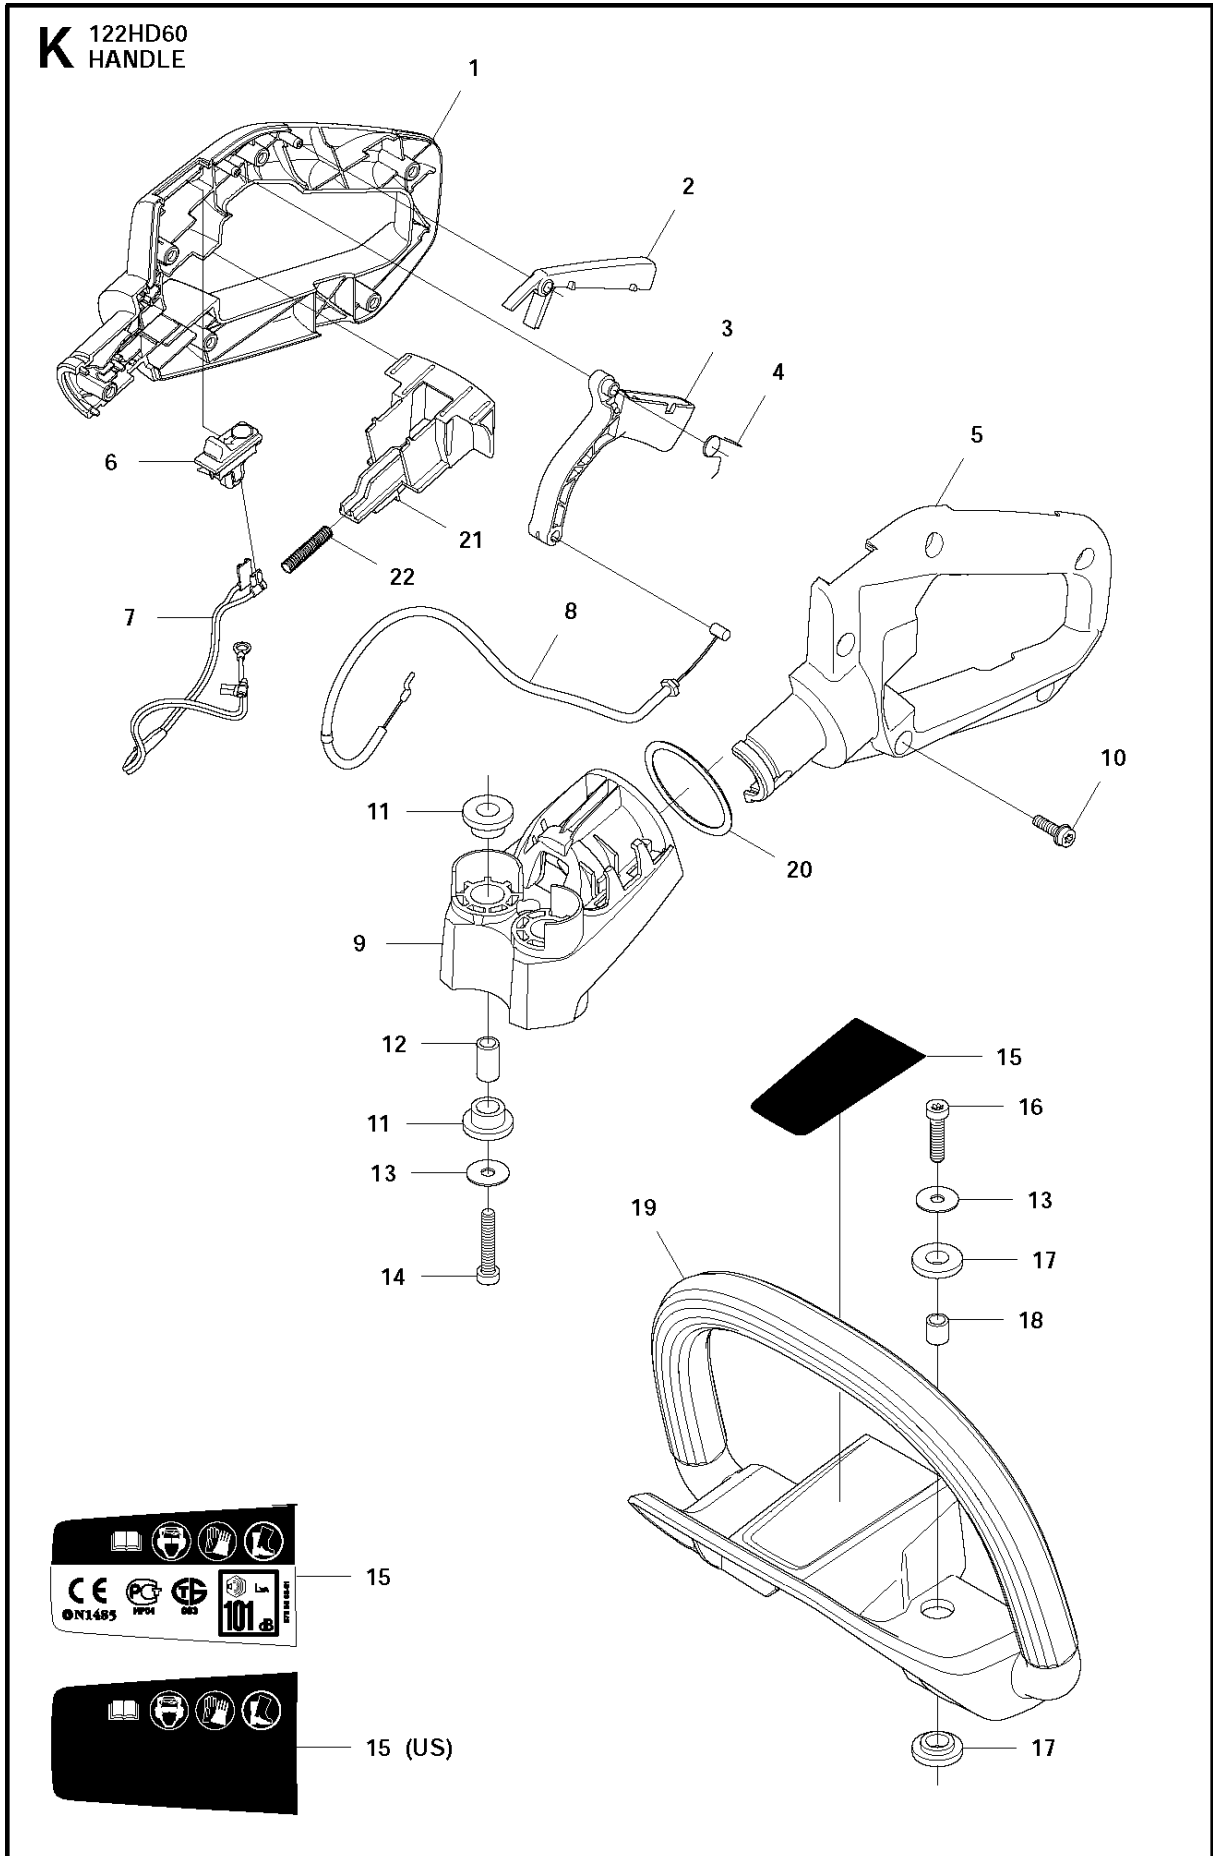

C 122HD60
CARBURETOR & AIRFILTER

CARBURETOR & AIR FILTER

122 HD60, 2011-04

Ref	Part no.	Description	Remark	Qty	Kit
1	576 64 56-01	DECAL		1	
2	537 21 32-09	KNOB		1	
3	523 01 31-01	AIR FILTER COVER		1	
4	523 01 34-01	AIR FILTER		1	
5	573 92 58-02	SCREW ITXSCFT		2	
6	523 01 25-01	CHOKE		1	
7	523 01 27-01	FILTER HOLDER ASSY		1	
8	544 10 58-02	TUBULAR RIVET		2	7
9	544 10 58-03	TUBULAR RIVET		1	7
10	731 23 14-01	HEXAGON NUT		1	7
11	523 01 24-01	CARBURETTOR ASSY		1	
12	525 54 85-01	GASKET		1	
13	574 44 40-02	SCREW ITXSCT		2	
14	576 27 75-01	BRACKET		1	
15	525 76 09-04	SCREW ITXSCM		4	
16	525 74 17-01	MANIFOLD		1	
17	522 91 13-01	TUBULAR RIVET		4	16
18	522 91 85-01	GASKET		1	

G 122HD60
CYLINDER & PISTON

CYLINDER PISTON

122 HD60, 2011-04

Ref	Part no.	Description	Remark	Qty	Kit
1	577 38 03-01	CYLINDER		1	
2	510 22 36-02	PISTON ASSY		1	1
3	737 44 08-00	CIRCLIP		2	1,2
4	525 57 77-01	WASHER		2	1,2
5	505 15 58-01	PISTON RING		1	1,2
6	575 50 49-01	NEEDLE BEARING		1	1,2
7	525 82 50-01	SCREW ITXSCM		2	
8	525 52 21-01	GASKET		1	
9	523 01 35-01	HEAT DEFLECTOR		1	

Ref	Part no.	Description	Remark	Qty	Kit
1	504 08 93-01	REAR HANDLE		1	
2	504 08 97-01	THROTTLE LOCKOUT		1	
3	504 08 94-01	THROTTLE CONTROL		1	
4	504 08 96-01	SPRING		1	
5	504 08 92-01	REAR HANDLE		1	
6	537 41 90-01	SWITCH		1	
7	574 48 88-02	SHORT CIRCUIT CABLE		1	
8	575 57 21-01	THROTTLE CABLE ASSY		1	
9	523 01 54-01	HANDLE HOLDER		1	
10	573 92 58-01	SCREW ITXSCFT		6	
11	525 63 35-01	ANTIVIBRATION ELEMENT		4	
12	525 63 37-01	SLEEVE		2	
13	734 18 14-55	WASHER		4	
14	544 21 84-05	SCREW ITXSCM		2	
15	575 95 65-01	DECAL		1	
15	575 95 65-02	DECAL	US	1	
16	544 21 84-03	SCREW ITXSCM		2	
17	525 63 36-01	ANTIVIBRATION ELEMENT		4	
18	525 63 38-01	SLEEVE		2	
19	504 09 12-01	HANDLE		1	
20	575 23 20-02	O-RING		1	
21	504 08 95-01	LOCKING BUTTON		1	
22	504 08 98-01	RECOIL SPRING		1	