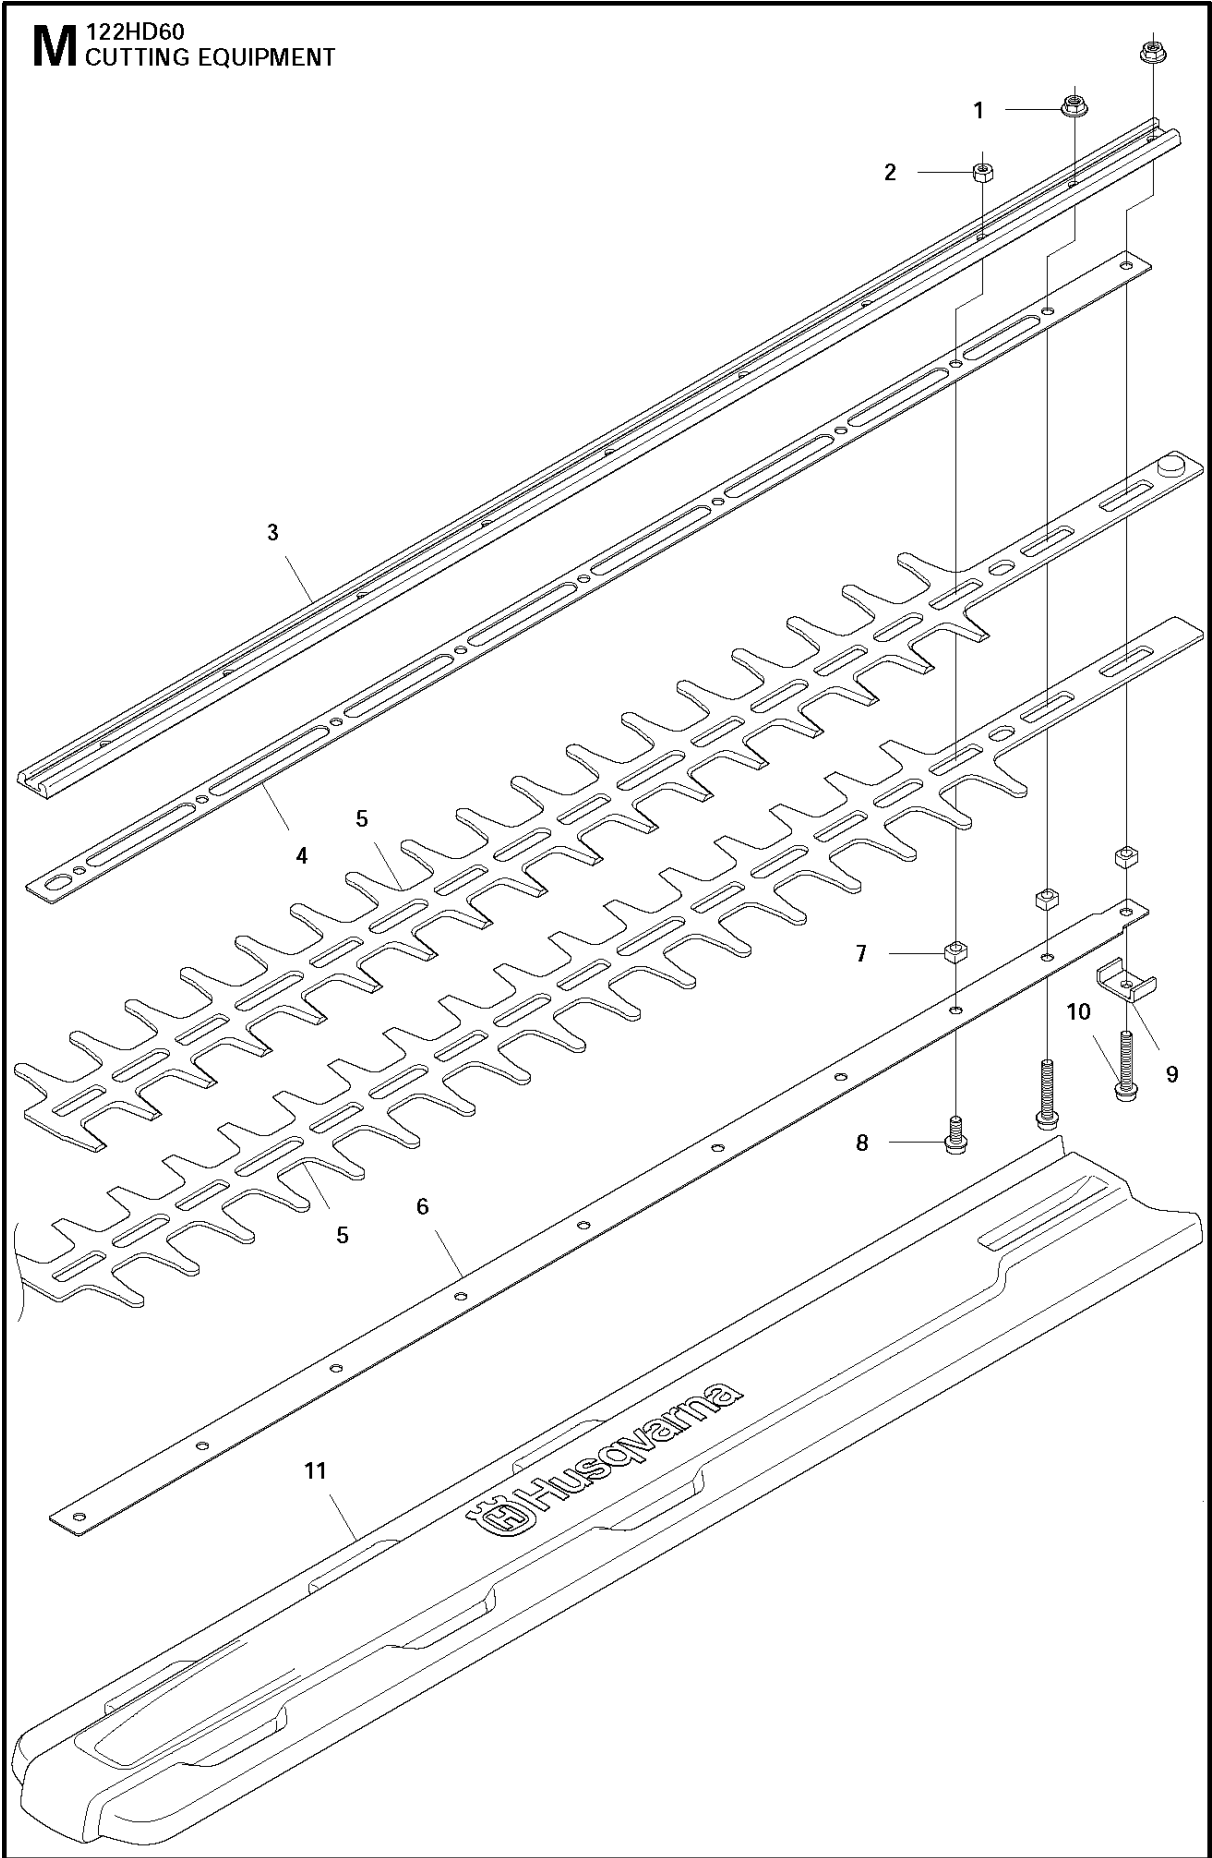

C 122HD60
CARBURETOR & AIRFILTER

CARBURETOR & AIR FILTER

122 HD60, 2011-04

Ref	Part no.	Description	Remark	Qty	Kit
1	576 64 56-01	DECAL		1	
2	537 21 32-09	KNOB		1	
3	523 01 31-01	AIR FILTER COVER		1	
4	523 01 34-01	AIR FILTER		1	
5	573 92 58-02	SCREW ITXSCFT		2	
6	523 01 25-01	CHOKE		1	
7	523 01 27-01	FILTER HOLDER ASSY		1	
8	544 10 58-02	TUBULAR RIVET		2	7
9	544 10 58-03	TUBULAR RIVET		1	7
10	731 23 14-01	HEXAGON NUT		1	7
11	523 01 24-01	CARBURETTOR ASSY		1	
12	525 54 85-01	GASKET		1	
13	574 44 40-02	SCREW ITXSCT		2	
14	576 27 75-01	BRACKET		1	
15	525 76 09-04	SCREW ITXSCM		4	
16	525 74 17-01	MANIFOLD		1	
17	522 91 13-01	TUBULAR RIVET		4	16
18	522 91 85-01	GASKET		1	

J 122HD60
CRANK SHAFT

CRANKSHAFT

122 HD60, 2011-04

Ref	Part no.	Description	Remark	Qty	Kit
1	577 67 00-01	CRANKSHAFT		1	
2	575 50 49-01	NEEDLE BEARING		1	1
3	525 63 73-01	SEALING RING		2	1
4	525 72 84-01	BALL BEARING		2	1