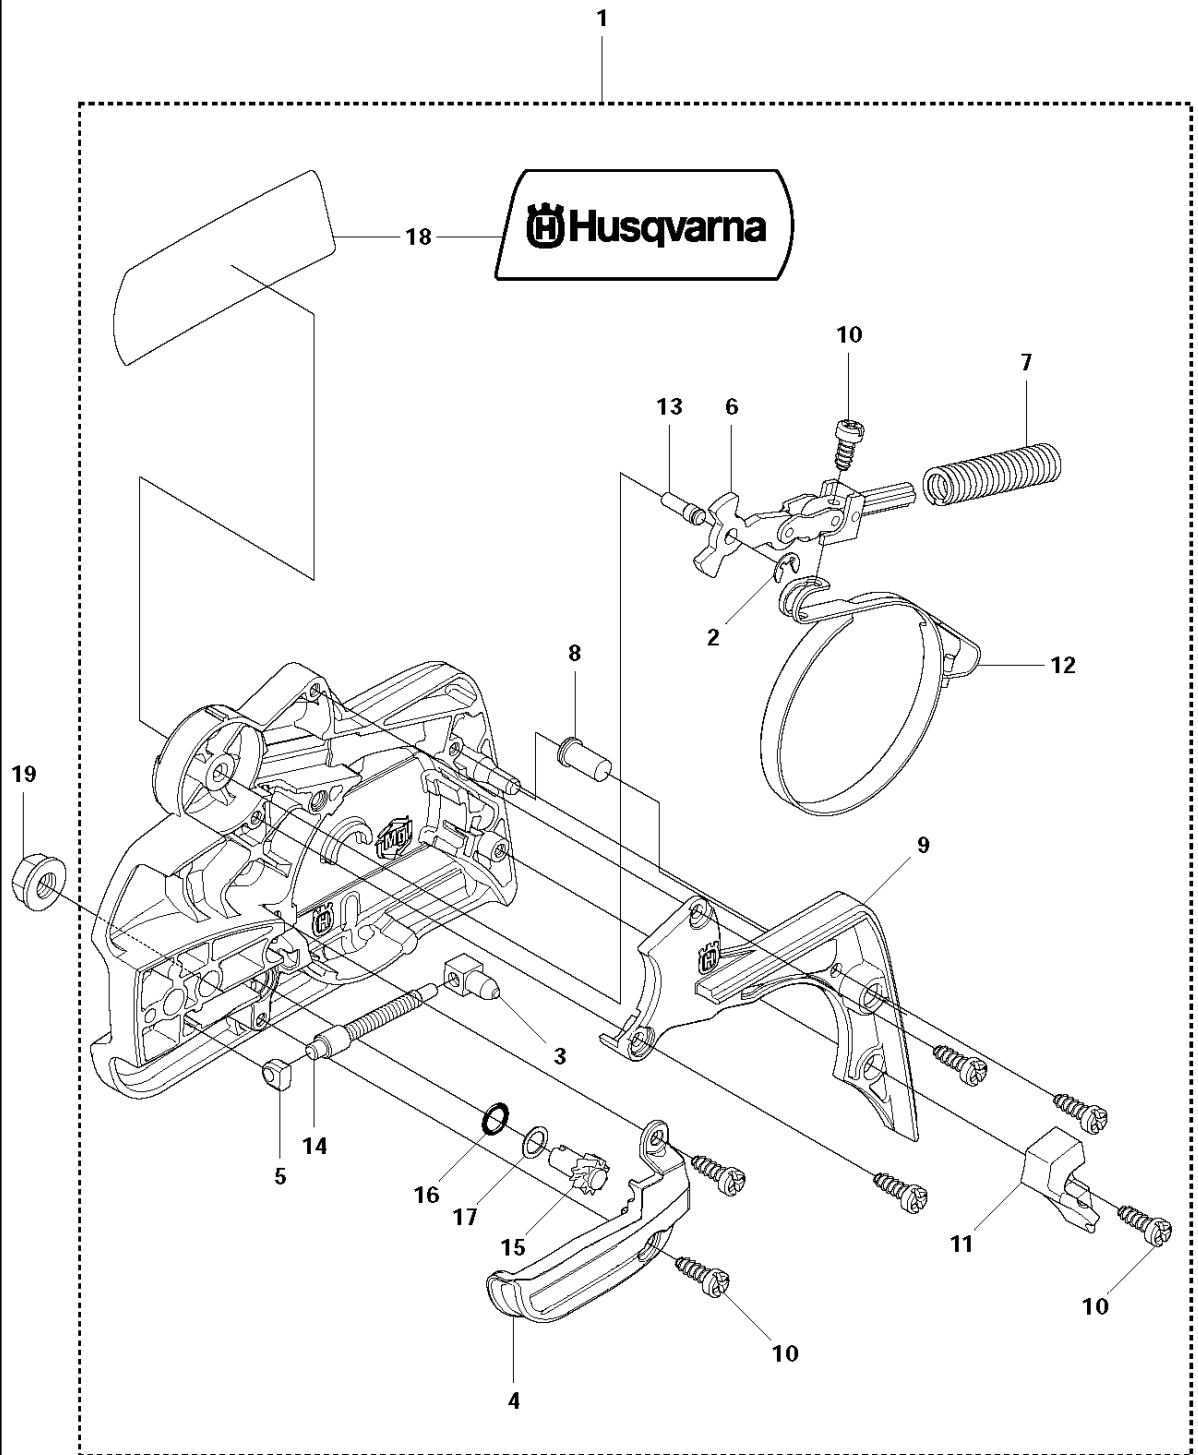

140, 2012-01

Ref	Part no.	Description	Remark	Qty	Kit
1	506 45 05-01	CARBURETTOR		1	
2	503 48 11-01	PIECE		1	1
3	504 02 40-01	NOZZLE ASSY		1	1
4	503 53 56-01	PLUG WELCH		1	1
5	503 47 97-01	VALVE		1	1
6	537 02 03-01	SPRING		1	1
7	503 66 59-01	LEVER		1	1
8	503 48 00-01	PIN RETAINING SCREW		1	1
9	504 02 41-01	SCREW		1	1
10	505 53 52-01	CAP		1	1
11	504 02 61-01	SHAFT ASSY		1	1
12	505 11 07-01	COLLAR		1	1
13	504 02 85-01	SPRING		1	1
14	504 02 75-01	VALVE		1	1
15	503 48 18-01	SCREW		2	1
16	504 02 67-01	CIRCLIP		2	1
17	504 02 62-01	SHAFT ASSY		1	1
18	540 05 37-01	LEVER		1	1
19	504 02 83-01	SPRING		1	1
20	504 02 63-01	LEVER		1	1
21	503 47 90-01	SCREW		2	1
22	504 02 74-01	VALVE		1	1
23	503 48 18-01	SCREW		2	1
24	504 02 60-01	SHAFT ASSY		1	1
25	504 02 84-01	SPRING		1	1
26	544 98 31-01	LEVER		1	1
27	503 47 90-01	SCREW		2	1
28	504 02 76-01	VALVE		1	1
29	503 47 92-01	SCREW		1	1
30	504 02 73-01	SCREW		1	1
31	504 90 92-01	SCREW		1	1
32	504 02 81-01	SCREW		1	1
33	504 02 43-01	GASKET		1	1, 42
34	504 02 45-01	DIAPHRAGM		1	1, 42
35	504 02 46-01	BODY		1	1
36	504 02 82-01	SCREW		1	1
37	504 02 50-01	STRAINER		1	1
38	504 02 56-01	DIAPHRAGM		1	1, 42
39	504 02 57-01	GASKET		1	1, 42
40	504 02 59-01	COVER		1	1
41	504 02 78-01	SCREW		4	1
42	504 02 86-01	GASKET KIT		1	

A2 140
CHAIN BRAKE & CLUTCH COVER

CHAIN BRAKE & CLUTCH COVER

140, 2012-01

Ref	Part no.	Description	Remark	Qty	Kit
1	501 38 82-01	CLUTCH COVER ASSY			
2	735 31 08-20	E-CLIP		1	1
3	537 28 66-01	PAWL		1	1
4	540 06 33-01	CHAIN GUIDE		1	1
5	537 01 74-01	BEARING SLEEVE		1	1
6	503 89 08-02	KNEE JOINT ASSY		1	1
7	505 89 26-01	BRAKE SPRING		1	1
8	503 85 52-01	GUIDE BUSHING		1	1
9	544 24 85-01	COVER LID		1	1
10	503 21 70-10	SCREW CCRPANT		7	1
11	544 25 31-01	WEAR PROTECTION		1	1
12	544 30 60-01	BRAKE BAND ASSY		1	1
13	503 89 29-01	PIN KNEE-JOINT		1	1
14	537 39 70-01	WORM SCREW		1	1
15	537 07 94-02	WORM WHEEL		1	1
16	740 48 07-02	O-RING		1	1
17	503 23 00-63	WASHER		1	1
18	544 37 68-01	LABEL		1	1
19	503 22 00-01	HEXAGON NUT FLANGE		1	