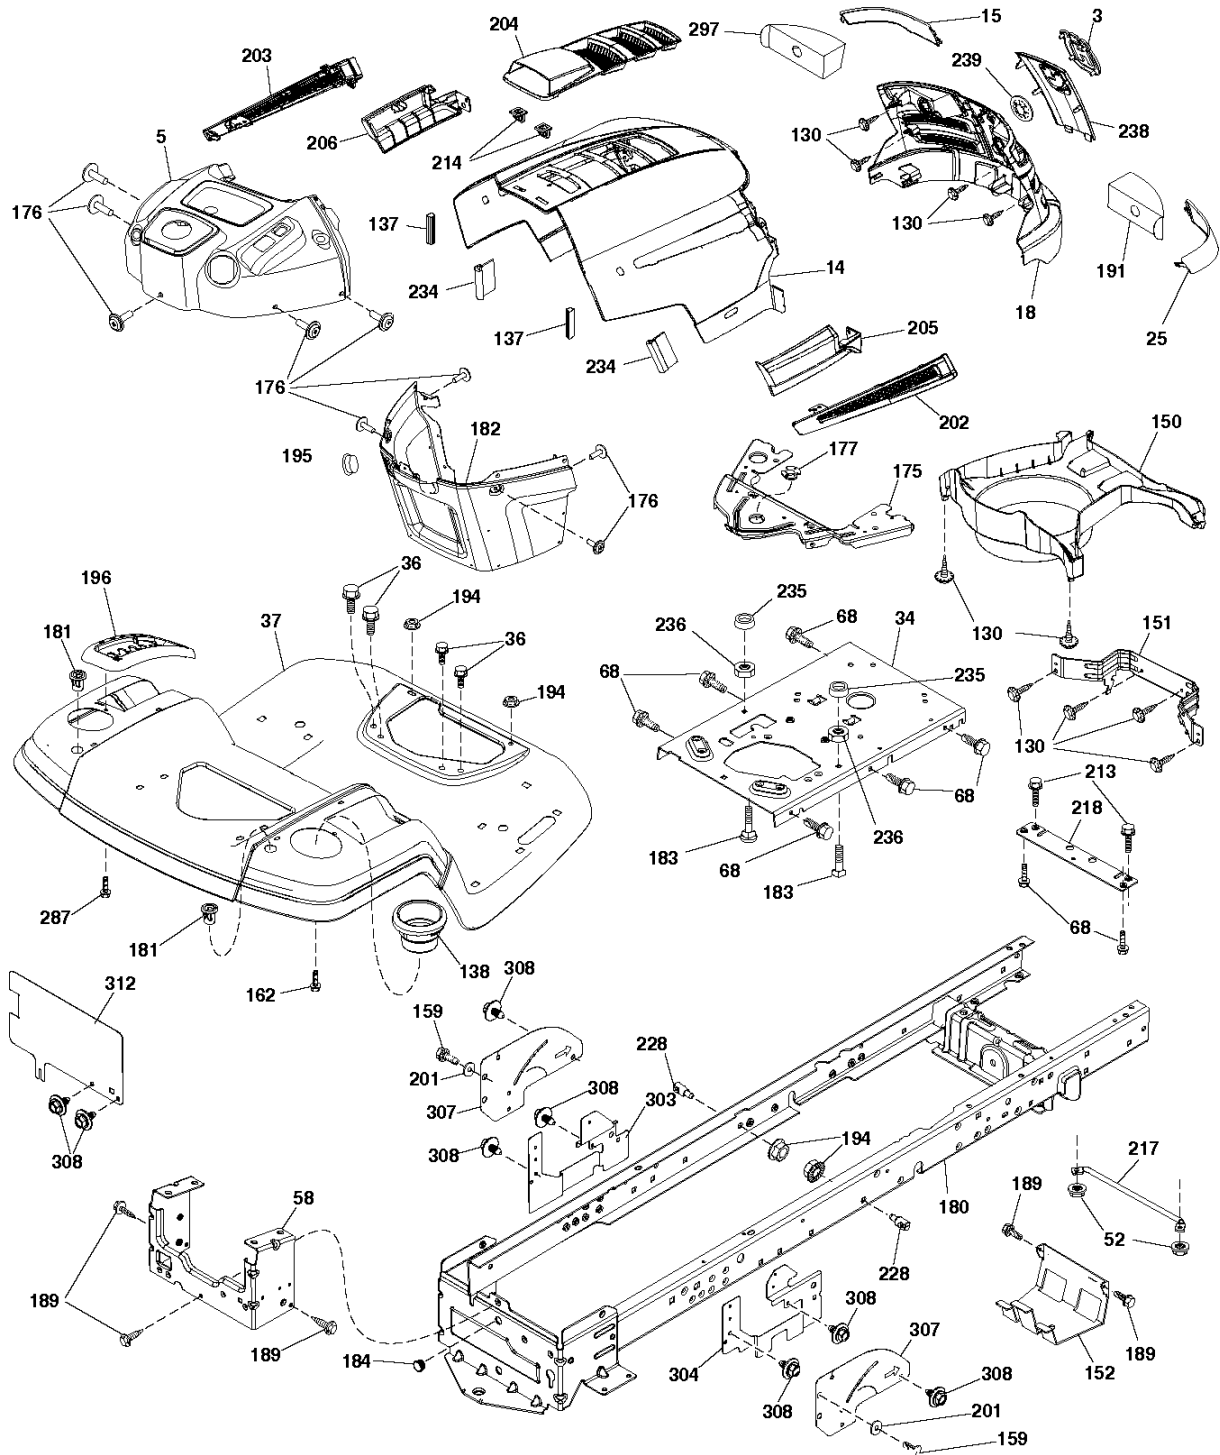

CHASSIS & ENCLOSURES

TS 138, 96041036700, 2014-07

Ref	Part No	Description	Remark	QTY KIT
3	581 05 63-01	LOGOTYPE		1
5	585 52 98-06	DASH		1
14	532 44 12-67	HOOD		1
15	532 44 14-28	LENS		1
18	532 44 13-68	GRILLE		1
25	532 44 14-27	LENS		1
34	580 91 08-01	CHASSIS		1
36	817 06 05-12	SCREW		1
37	532 44 12-06	FENDER		1
52	873 68 05-00	NUT		1
58	532 41 22-80	PLATE		1
68	817 49 05-08	SCREW		1
130	532 41 63-58	SCREW		1
137	532 40 75-90	DAMPING PIECE		1
138	532 43 97-47	HOLDER		1
150	532 40 66-62	AIR DUCT		1
151	532 40 78-07	BRACKET		1
152	532 19 95-35	SHIELD		1
159	817 00 06-12	SCREW		1
162	532 14 24-32	SCREW		1
175	532 19 94-72	PLATE		1
176	532 40 07-76	SCREW		1
177	532 19 52-28	BUSHING		1
180	532 41 50-63	FRAME		1
181	532 43 97-46	BUSHING		1
182	532 40 71-76	DASH		1
183	874 52 05-20	BOLT		1
184	587 55 41-01	PLUG		1
189	817 00 05-12	SCREW		1
191	532 41 65-01	INSERT		1
194	873 90 05-00	NUT		1
195	532 43 99-76	PLUG		1
196	532 43 96-47	CONSOLE		1
201	819 13 20-16	WASHER		1
202	532 44 13-42	COVER		1
203	532 44 13-43	COVER		1
204	532 44 13-75	COVER		1
205	532 44 13-44	SKIRT		1
206	532 44 13-45	SKIRT		1
213	874 76 05-12	BOLT		1
214	532 19 91-45	CLIP		1
217	532 40 91-67	ROD		1
218	532 19 63-95	PLATE		1
228	532 19 51-61	STUD		1
234	532 40 47-42	DAMPING PIECE		1
235	532 40 61-29	SPACER		1
236	873 93 05-00	NUT		1
238	532 44 13-74	SPARE PARTS		1
239	532 40 48-83	CLIP		1
287	817 60 04-06	SCREW		1
297	532 40 66-65	INSERT		1
303	587 49 34-02	SHIELD		1
304	TBD	TBD	(587865102) SHIELD	1
307	587 49 46-01	SHIELD		1
308	532 17 18-77	BOLT		1
312	TBD	TBD	(587493002) SHIELD	1