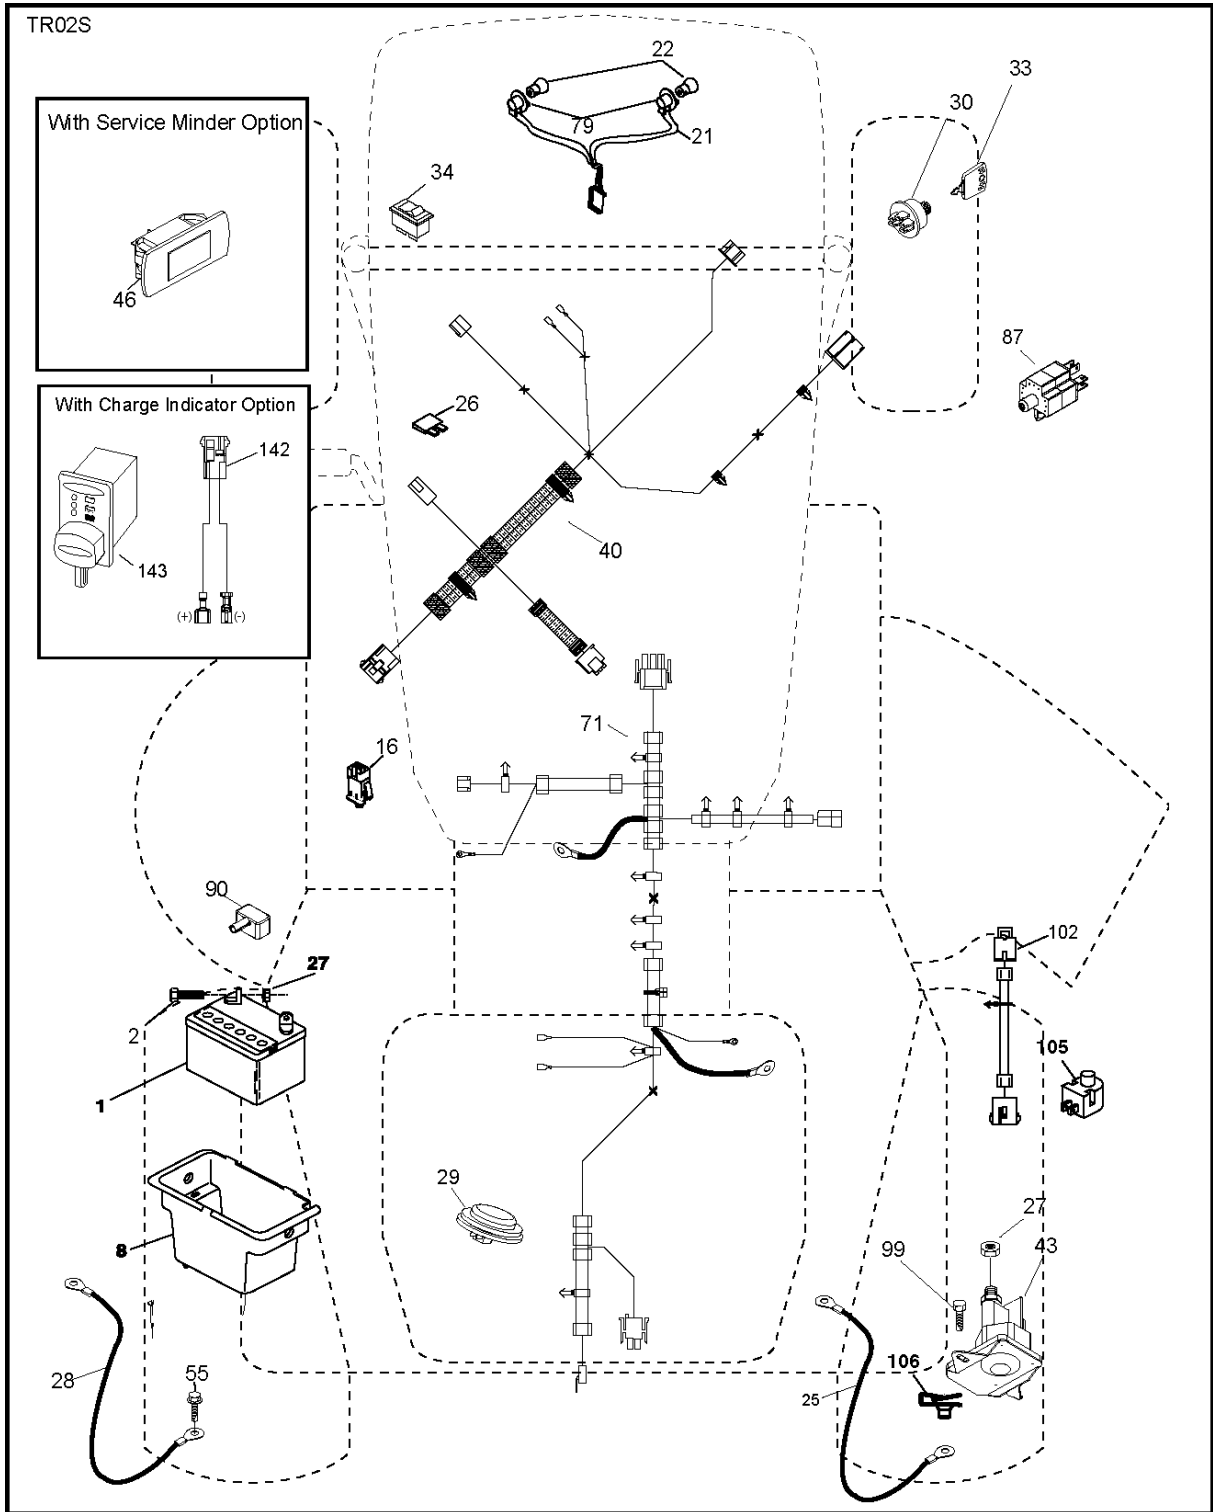

ELECTRICAL

TS 138, 96041036700, 2014-07

Ref	Part No	Description	Remark	QTY KIT
1	532 16 34-65	BATTERY		1
2	874 76 04-12	BOLT		1
8	532 19 32-28	BOX		1
16	532 17 61-38	SWITCH INTERLOCK		1
21	532 40 02-52	CABLE		1
22	532 00 41-52	BULB		1
25	581 49 80-01	CABLE		1
26	532 17 51-58	FUSE		1
27	873 51 04-00	NUT		1
28	532 42 16-86	CABLE		1
29	532 40 15-45	SWITCH		1
30	532 19 33-50	IGNITION MODULE		1
33	532 41 19-35	KEY		1
34	532 11 07-12	SWITCH		1
40	585 55 52-01	HARNESS		1
43	532 19 25-07	SOLENOID		1
55	817 06 05-12	SCREW		1
71	585 84 93-01	HARNESS		1
79	532 17 52-42	HOLDER		1
87	532 19 78-02	SWITCH		1
90	532 43 53-95	TERMINAL COVER		1
99	817 67 04-12	SCREW		1
102	581 02 34-01	HARNESS		1
105	532 40 75-68	SWITCH		1
106	532 17 48-14	NUT		1
142	583 85 78-01	HARNESS		1
143	532 44 80-59	HARNESS		1