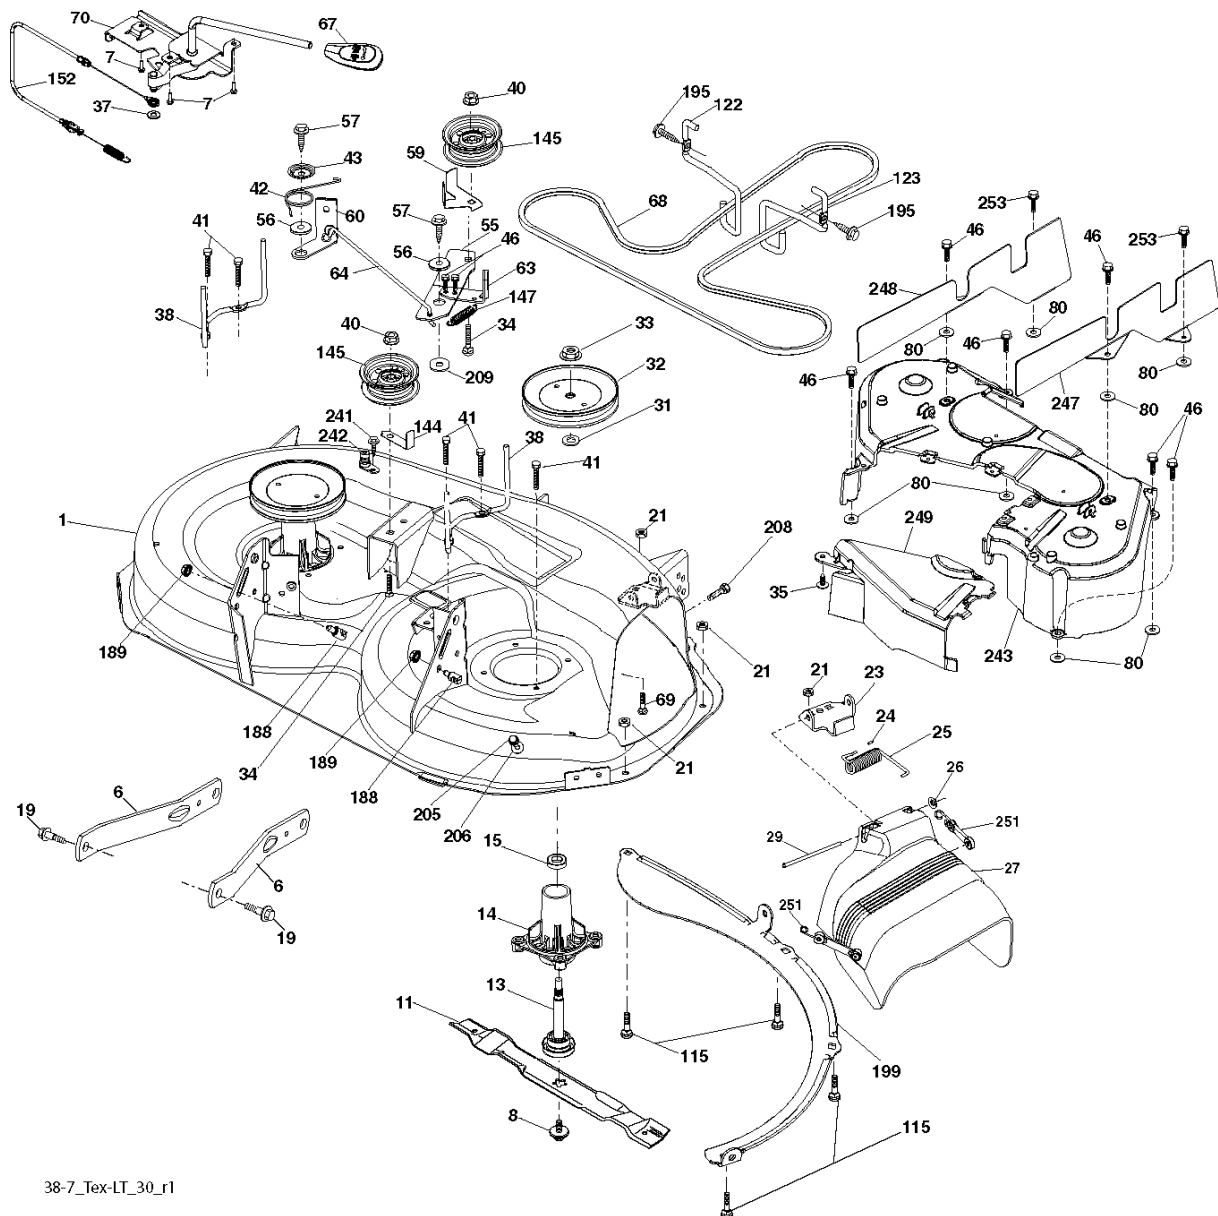

Ref	Part No	Description	Remark	QTY KIT
1	532 44 41-63	HOUSING		1
6	532 19 51-86	ARM		1
7	532 41 63-58	SCREW		1
8	532 19 30-03	SCREW		1
11	532 19 39-57	RIDE ON BLADE		1
13	532 19 28-72	SHAFT ASSY		1
14	532 18 72-81	HOUSING MANDREL		1
15	532 11 04-85	BEARING		1
19	532 19 65-39	BOLT		1
21	873 68 05-00	NUT		1
23	532 19 25-57	HINGE		1
24	532 10 53-04	HUB CAP		1
25	532 19 70-26	TORSION SPRING		1
26	532 11 04-52	NUT		1
27	532 40 16-18	DEFLECTOR		1
29	532 13 14-91	SHAFT		1
31	532 18 76-90	WASHER		1
32	532 19 97-89	PULLEY		1
33	532 40 02-34	NUT		1
34	872 11 06-12	BOLT		1
35	532 13 38-35	XMAS TREE FASTNER		1
37	819 13 13-16	WASHER		1
38	532 19 95-41	BELT GUIDE		1
40	873 90 06-00	NUT		1
41	584 95 39-01	BOLT		1
42	532 19 84-10	SPRING		1
43	532 19 72-56	SPRING		1
46	532 13 77-29	SCREW		1
55	532 19 72-49	ARM		1
56	532 19 90-92	SPACER		1
57	817 00 06-16	SCREW		1
59	532 14 10-43	GUARD		1
60	532 19 94-71	ARM		1
63	532 19 94-70	ARM		1
64	532 19 97-90	LINK		1
67	532 40 30-12	HANDLE		1
68	532 40 83-81	BELT		1
69	872 14 05-05	BOLT		1
70	532 40 12-46	CLUTCH		1
80	532 42 30-62	NUT		1
115	872 11 05-05	BOLT		1
122	532 19 72-58	BELT GUIDE		1
123	532 19 72-59	BELT GUIDE		1
144	532 19 34-14	BELT GUIDE		1
145	532 19 31-97	PULLEY		1
147	532 40 18-72	SPRING		1
152	532 44 04-88	CABLE		1
188	532 19 51-61	STUD		1
189	873 90 05-00	NUT		1
195	817 00 06-12	SCREW		1
199	532 40 00-95	BAFFLE		1
205	17490416	SIEHE 17640416		1
206	19091416	WASHER		1
208	17670608	SCREW		1
209	819 13 32-10	WASHER		1
241	532 15 29-27	SCREW		1
242	532 41 55-98	PORT.WASHOUT		1
243	532 40 65-10	COVER		1
247	532 43 02-58	SHIELD		1
248	532 43 02-59	SHIELD		1
249	532 40 65-14	COVER		1
251	532 43 60-87	ELASTIC STRAP		1
253	532 42 73-50	SCREW		1
--	532 19 28-70	MANDREL	MANDREL ASSEMBLY (Includes Housing (Key # 14), Shaft Assembly (Key # 13) and Bearing Only (Key # 15) - Pulley/Nut/Washer and Blade Bolt/Wasdhers Not Included)	1
--	532 44 33-58	CUTTING DECK		1