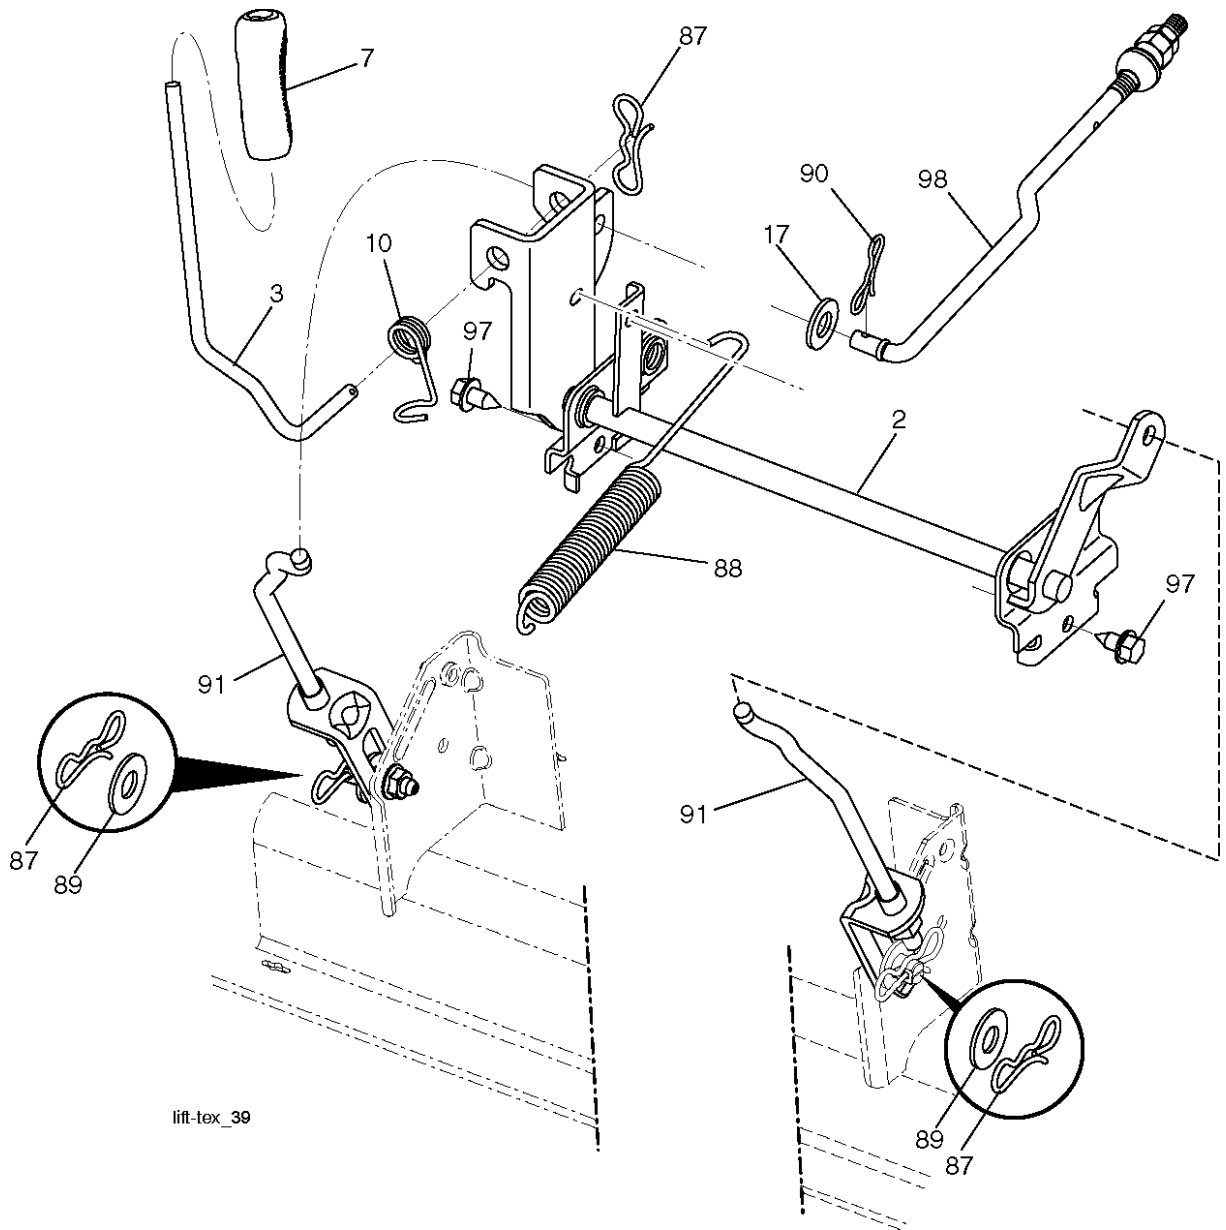

Ref	Part No	Description	Remark	QTY KIT
1	532 44 41-63	HOUSING		1
6	532 19 51-86	ARM		1
7	532 41 63-58	SCREW		1
8	532 19 30-03	SCREW		1
11	532 19 39-57	RIDE ON BLADE		1
13	532 19 28-72	SHAFT ASSY		1
14	532 18 72-81	HOUSING MANDREL		1
15	532 11 04-85	BEARING		1
19	532 19 65-39	BOLT		1
21	873 68 05-00	NUT		1
23	532 19 25-57	HINGE		1
24	532 10 53-04	HUB CAP		1
25	532 19 70-26	TORSION SPRING		1
26	532 11 04-52	NUT		1
27	532 40 16-18	DEFLECTOR		1
29	532 13 14-91	SHAFT		1
31	532 18 76-90	WASHER		1
32	532 19 97-89	PULLEY		1
33	532 40 02-34	NUT		1
34	872 11 06-12	BOLT		1
35	532 13 38-35	XMAS TREE FASTNER		1
37	819 13 13-16	WASHER		1
38	532 19 95-41	BELT GUIDE		1
40	873 90 06-00	NUT		1
41	584 95 39-01	BOLT		1
42	532 19 84-10	SPRING		1
43	532 19 72-56	SPRING		1
46	532 13 77-29	SCREW		1
55	532 19 72-49	ARM		1
56	532 19 90-92	SPACER		1
57	817 00 06-16	SCREW		1
59	532 14 10-43	GUARD		1
60	532 19 94-71	ARM		1
63	532 19 94-70	ARM		1
64	532 19 97-90	LINK		1
67	532 40 30-12	HANDLE		1
68	532 40 83-81	BELT		1
69	872 14 05-05	BOLT		1
70	532 40 12-46	CLUTCH		1
80	532 42 30-62	NUT		1
115	872 11 05-05	BOLT		1
122	532 19 72-58	BELT GUIDE		1
123	532 19 72-59	BELT GUIDE		1
144	532 19 34-14	BELT GUIDE		1
145	532 19 31-97	PULLEY		1
147	532 40 18-72	SPRING		1
152	532 44 04-88	CABLE		1
188	532 19 51-61	STUD		1
189	873 90 05-00	NUT		1
195	817 00 06-12	SCREW		1
199	532 40 00-95	BAFFLE		1
205	17490416	SIEHE 17640416		1
206	19091416	WASHER		1
208	17670608	SCREW		1
209	819 13 32-10	WASHER		1
241	532 15 29-27	SCREW		1
242	532 41 55-98	PORT.WASHOUT		1
243	532 40 65-10	COVER		1
247	532 43 02-58	SHIELD		1
248	532 43 02-59	SHIELD		1
249	532 40 65-14	COVER		1
251	532 43 60-87	ELASTIC STRAP		1
253	532 42 73-50	SCREW		1
--	532 19 28-70	MANDREL	MANDREL ASSEMBLY (Includes Housing (Key # 14), Shaft Assembly (Key # 13) and Bearing Only (Key # 15) - Pulley/Nut/Washer and Blade Bolt/Wasdhers Not Included)	1
--	532 44 33-58	CUTTING DECK		1