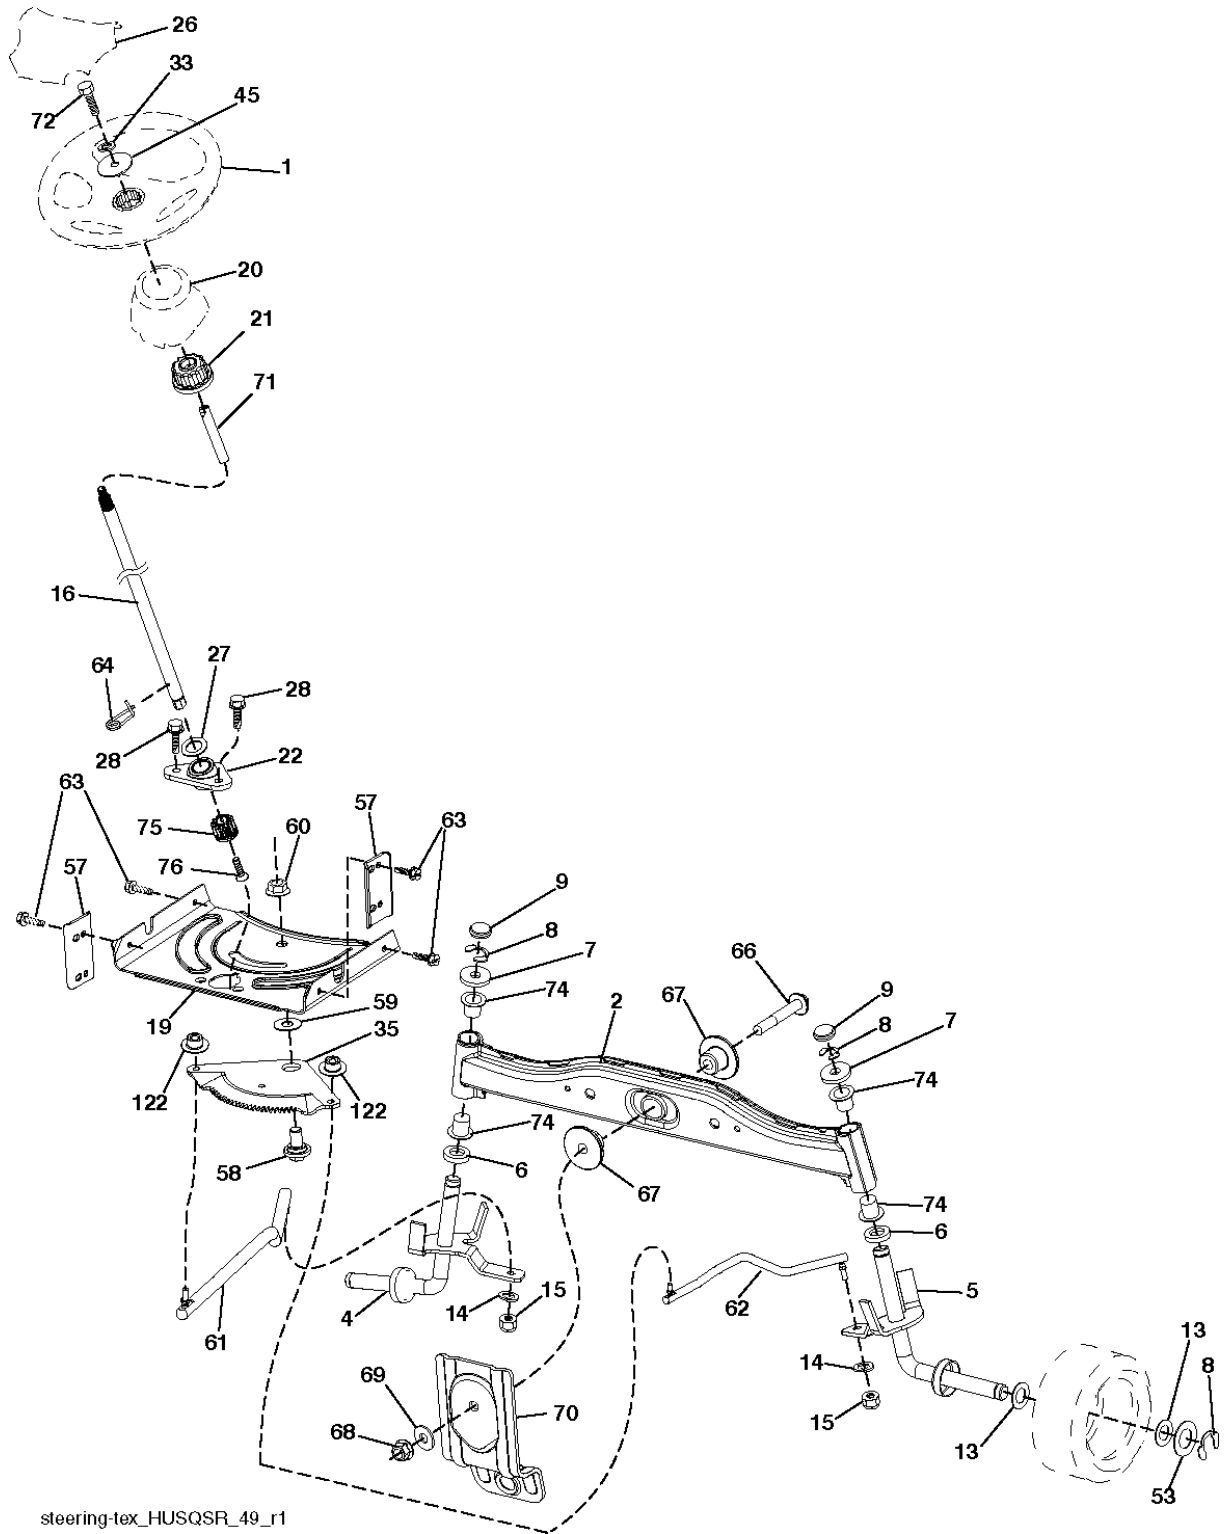

steering-tex_HUSQSR_49_r1

STEERING

TS 138, 96041036700, 2014-07

Ref	Part No	Description	Remark	QTY KIT
1	532 43 99-97	STEERING WHEEL		1
2	532 41 81-68	AXLE		1
4	532 40 30-87	SPINDLE		1
5	532 40 30-88	SPINDLE		1
6	532 12 49-31	WASHER		1
7	532 12 17-48	WASHER		1
8	812 00 00-29	RETAINING RING		1
9	532 12 12-32	HUB CAP		1
13	532 12 17-49	WASHER		1
14	810 04 06-00	WASHER		1
15	873 54 06-00	NUT		1
16	585 86 92-02	SHAFT		1
19	532 19 47-29	PLATE		1
20	532 44 14-25	HUB CAP		1
21	532 18 67-37	ADAPTER		1
22	585 02 98-02	BEARING		1
26	532 43 97-43	HUB CAP		1
27	819 21 16-16	WASHER		1
28	817 00 06-12	SCREW		1
33	810 04 05-00	WASHER		1
35	532 19 47-32	PLATE		1
45	819 11 38-12	WASHER		1
53	532 18 89-67	WASHER		1
57	532 40 74-65	BRACKET		1
58	532 19 47-47	BOLT		1
59	532 19 47-48	WASHER		1
60	873 97 10-00	NUT		1
61	532 19 47-40	LINK		1
62	532 19 47-41	LINK		1
63	817 00 05-12	SCREW		1
64	532 19 98-49	RETAINER SPRING		1
66	871 02 07-48	BOLT		1
67	532 19 47-37	BUSHING		1
68	873 90 07-00	NUT		1
69	532 19 91-62	WASHER		1
70	585 33 88-01	BRACKET		1
71	532 19 07-52	SHAFT		1
72	532 42 89-82	BOLT		1
74	532 12 49-37	BEARING COL. STRG.		1
75	580 68 37-02	PINION		1
76	580 68 36-01	SCREW		1
122	532 44 49-62	CAP		1