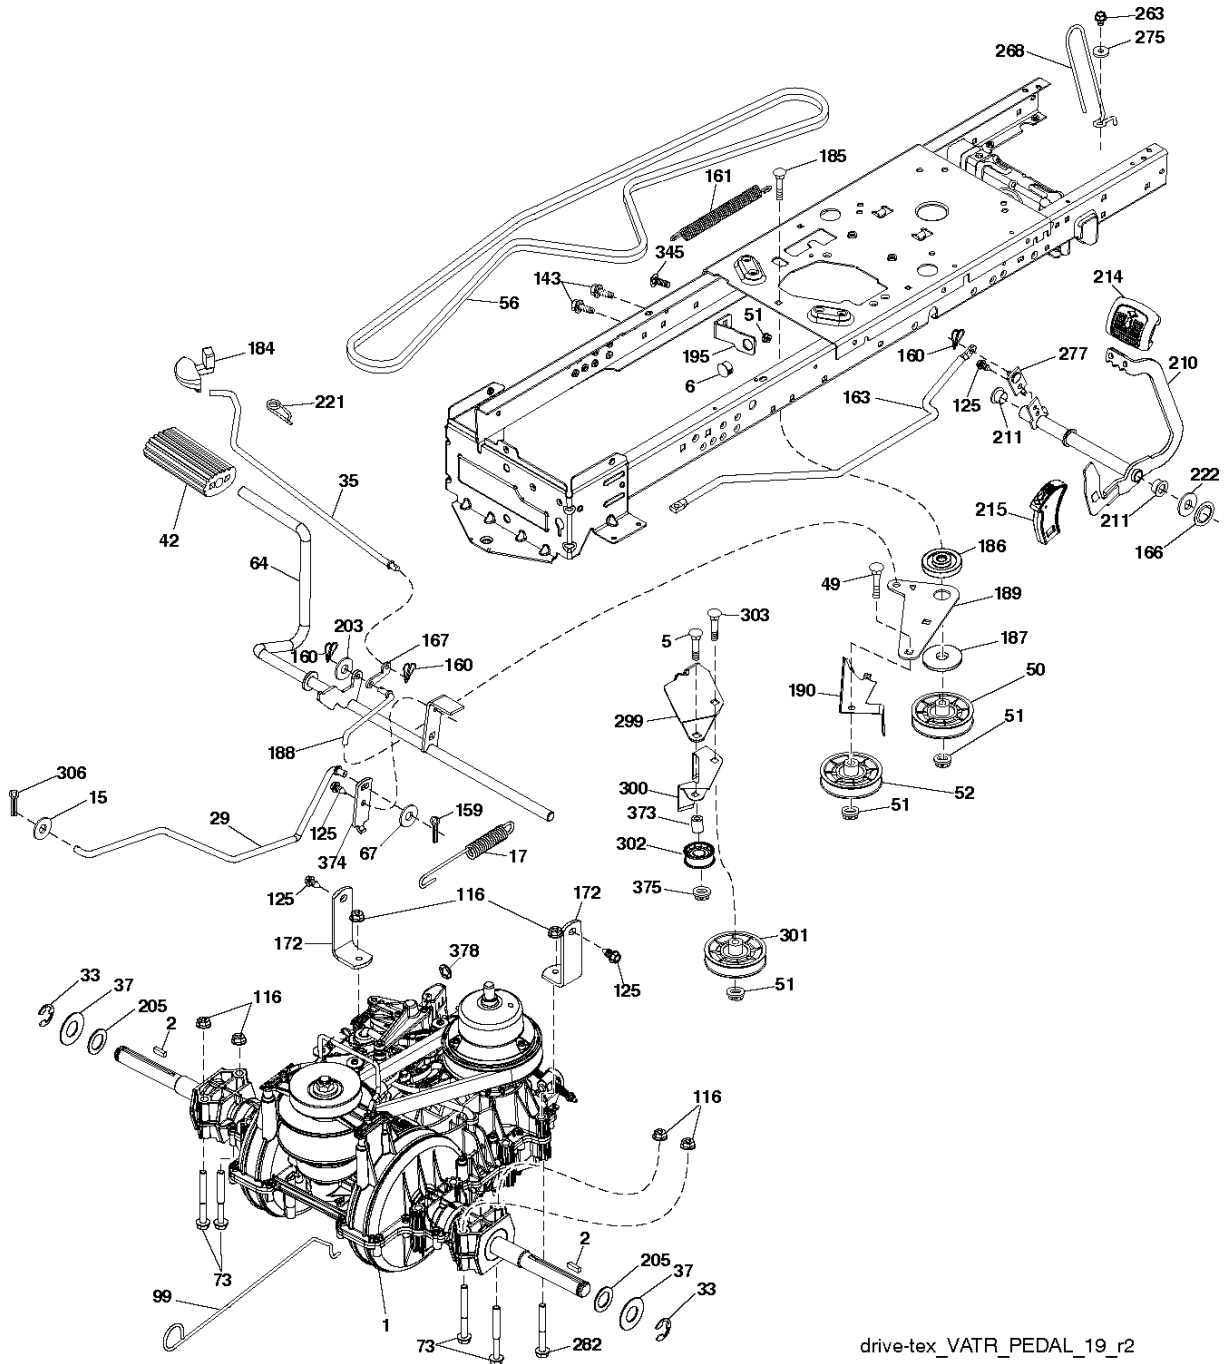

## DECALS

TS 138, 96041036700, 2014-07

Ref	Part No	Description	Remark	QTY KIT
1	581 57 81-01	DECAL		1
2	581 62 73-01	DECAL		1
3	581 57 97-01	DECAL		1
4	587 40 73-01	DECAL		1
5	581 57 96-01	DECAL		1
8	587 39 59-01	DECAL		1
9	532 14 50-05	DECAL		1
10	581 57 80-01	DECAL		1
11	581 57 92-01	DECAL		1
12	581 58 00-03	DECAL		1
13	581 72 40-01	DECAL		1
14	581 57 98-01	DECAL		1
15	586 06 62-01	DECAL		1
16	587 73 12-01	DECAL		1
17	584 90 46-01	DECAL		1
--	581 72 46-01	DECAL		1
--	581 72 48-01	DECAL		1
--	532 43 96-81	FOOT PLATE		1
--	532 43 99-66	PAD		1